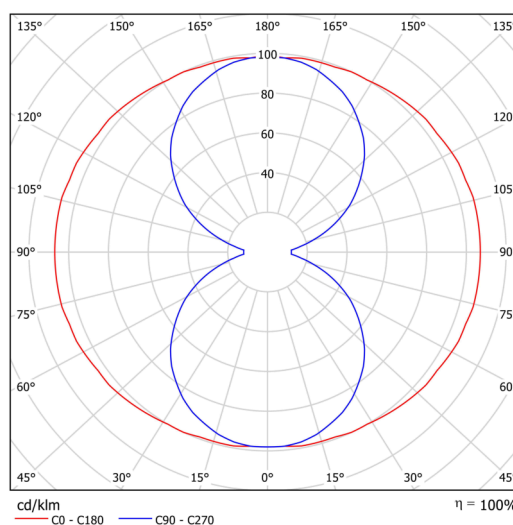

Světelná data

Světelný tok svítidla	5160 lm
Světelný tok zdroje	6610 lm
Měrný výkon	139 lm/W
Teplota chromatičnosti	4000 K
Životnost LED L80/B10	100000 hod
CRI	Ra80
MacAdam	3
Fotobiologická bezpečnost svítidla dle EN 62471 (Blue light hazard)	Risk group 0