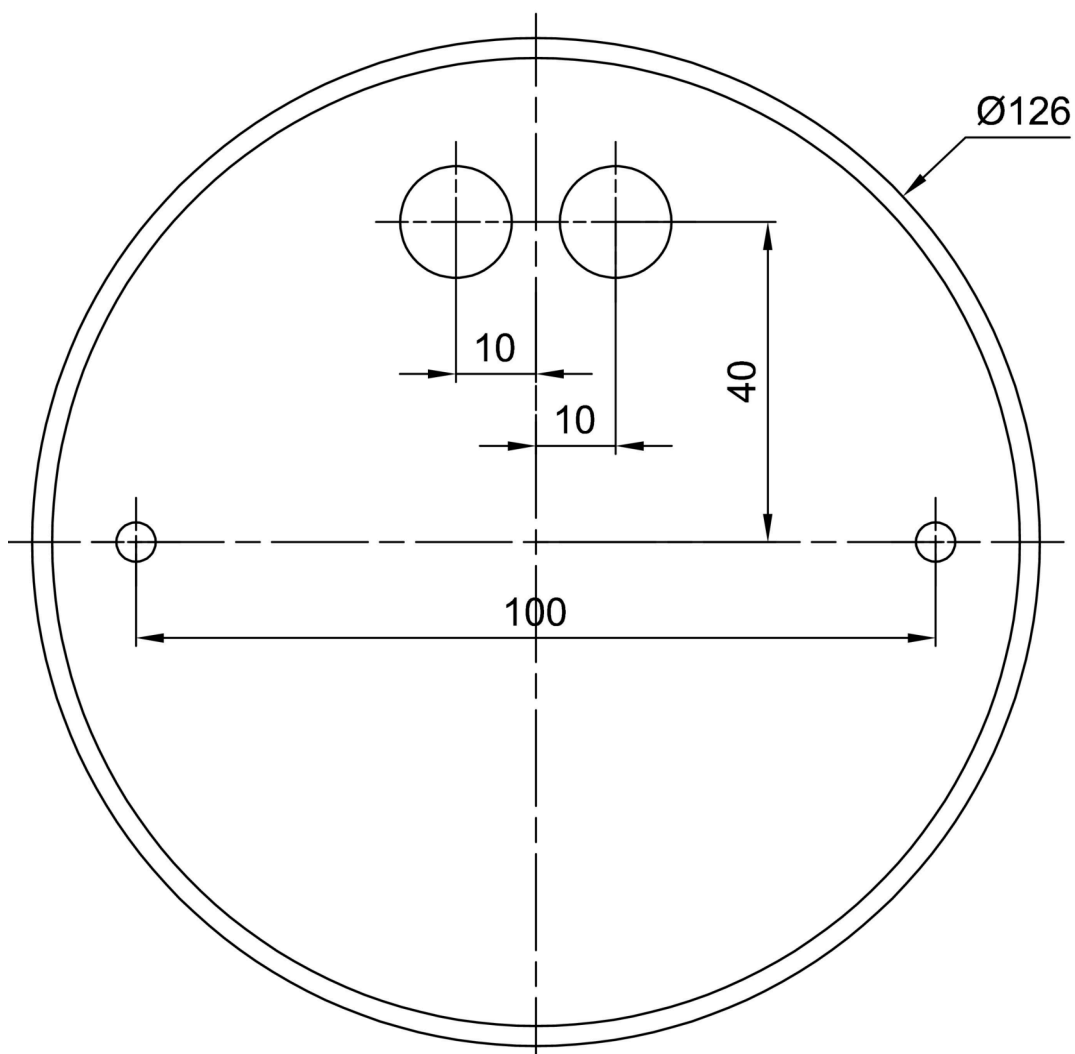

TECHNICKÝ LIST

Logistická data

EAN	8591728232818
Záruka*	60 měsíců

*U akumulátorů je poskytována záruka v délce 36 měsíců od data prodeje.

Montážní rozměry: