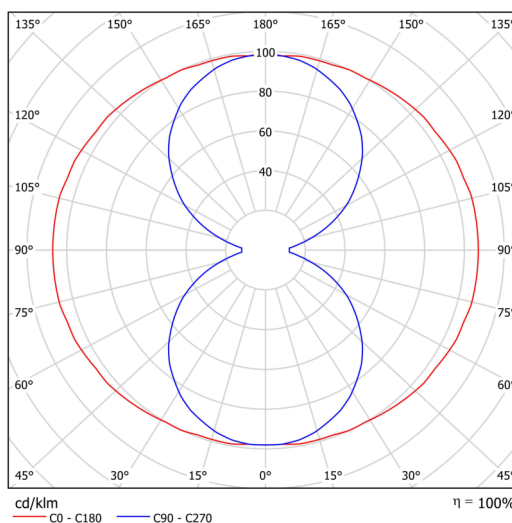

Světelná data

Světelný tok svítidla	5160 lm
Světelný tok zdroje	6610 lm
Měrný výkon	139 lm/W
Teplota chromatičnosti	4000 K
Životnost LED L80/B10	100000 hod
CRI	Ra80
MacAdam	3
Fotobiologická bezpečnost svítidla dle EN 62471 (Blue light hazard)	Risk group 0