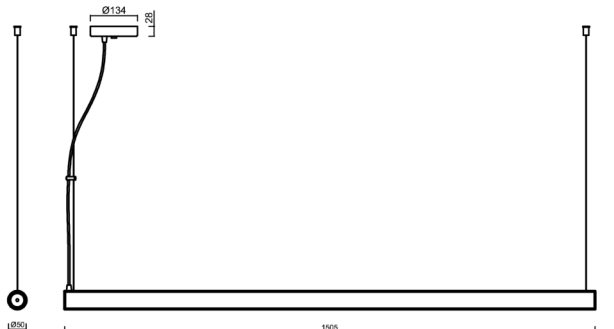

SUBRA LH3

LED-18L71E1050ZLH/PM832/L100 B DALI 4K##

WWW.OSMONT.CZ

SUBRA LH3

Kód produktu: SUB60557

Typ: LED-18L71E1050ZLH/PM832/L100 B DALI 4K##

Krátký popis svítidla: Bílé závěsné LED svítidlo DALI a matované PMMA stínidlo. Lankový závěs (s přívodním kabelem) o délce 100 cm.

Technická data

Typy svítidel	Stmívatelné
Typ montáže	závěsné - lanko
Materiál základny	ocel
Materiál stínidla	opálový polymethylmetakrylát
Barva základny	bílá Ral9003
Barva stínidla	bílá
Držení stínidla	šrouby
Umístění montáže	strop
Šířka	50 mm
Délka	50 mm
Výška	1505 mm
Délka závěsu	1000 mm
Montážní otvor	2xØ5mm
Kabelový vstup	2xØ16mm
Energetická třída	C
Rázová pevnost	IK04
Provozní teplota	od -20°C do +30°C

Elektrická data

Příkon	37 W
Stupeň krytí	IP20
Objímka	LED modul
Svorkovnice	zacvakávací
Počet svítidel na jistič B10A	31 ks
Počet svítidel na jistič B16A	50 ks
Počet svítidel na jistič C10A	52 ks
Počet svítidel na jistič C16A	85 ks
Spínací proud	5 A / 50 µsec
Počet LED driverů	1