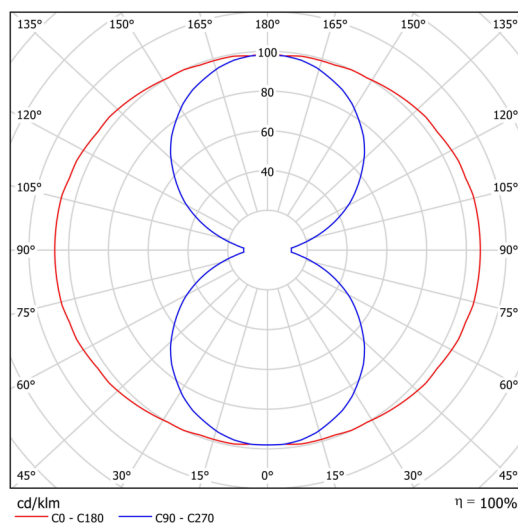

Světelná data

Světelný tok svítidla	5160 lm
Světelný tok zdroje	6610 lm
Měrný výkon	139 lm/W
Teplota chromatičnosti	4000 K
Životnost LED L80/B10	100000 hod
CRI	Ra80
MacAdam	3
Fotobiologická bezpečnost svítidla dle EN 62471 (Blue light hazard)	Risk group 0