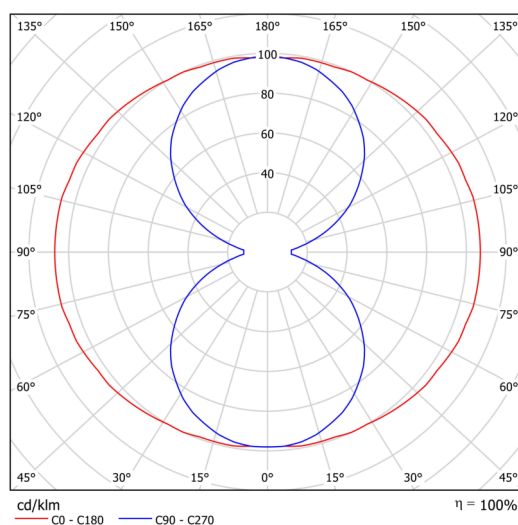

Světelná data

Světelný tok svítidla	4940 lm
Světelný tok zdroje	6330 lm
Měrný výkon	133 lm/W
Teplota chromatičnosti	3000 K
Životnost LED L80/B10	100000 hod
CRI	Ra80
MacAdam	3
Fotobiologická bezpečnost svítidla dle EN 62471 (Blue light hazard)	Risk group 0