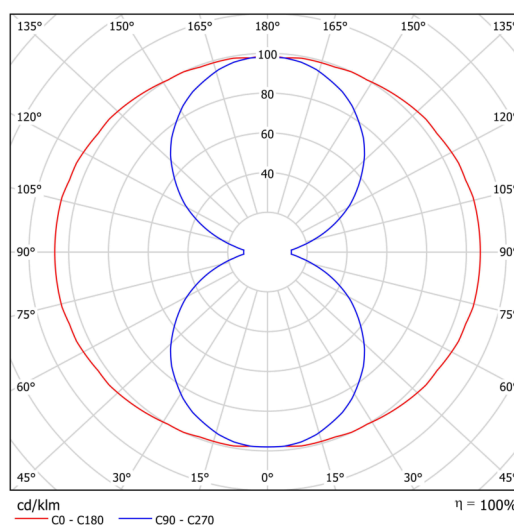

SUBRA LH2

Kód produktu: SUB60552

Typ: LED-12L71E1050ZLH/PM822/L100 B 4K##

Krátký popis svítidla: Bílé závěsné LED svítidlo ON/OFF a matované PMMA stínidlo. Lankový závěs (s přívodním kabelem) o délce 100 cm.

Technická data

Typy svítidel	Klasické on/off
Typ montáže	závěsné - lanko
Materiál základny	ocel
Materiál stínidla	opálový polymethylmetakrylát
Barva základny	bílá Ral9003
Barva stínidla	bílá
Držení stínidla	šrouby
Umístění montáže	strop
Šířka	50 mm
Délka	50 mm
Výška	1009 mm
Délka závěsu	1000 mm
Montážní otvor	2xØ5mm
Kabelový vstup	2xØ16mm
Energetická třída	C
Rázová pevnost	IK04
Provozní teplota	od -20°C do +30°C

Elektrická data

Příkon	24 W
Stupeň krytí	IP20
Objímka	LED modul
Svorkovnice	zacvakávací
Počet svítidel na jistič B10A	31 ks
Počet svítidel na jistič B16A	50 ks
Počet svítidel na jistič C10A	52 ks
Počet svítidel na jistič C16A	85 ks
Počet LED driverů	1

Světelná data

Světelný tok svítidla	3430 lm
Světelný tok zdroje	4400 lm
Měrný výkon	142 lm/W
Teplota chromatičnosti	4000 K
Životnost LED L80/B10	100000 hod
CRI	Ra80
MacAdam	3
Fotobiologická bezpečnost svítidla dle EN 62471 (Blue light hazard)	Risk group 0

Eulum data pro výpočtové programy jsou k dispozici na www.osmont.cz.