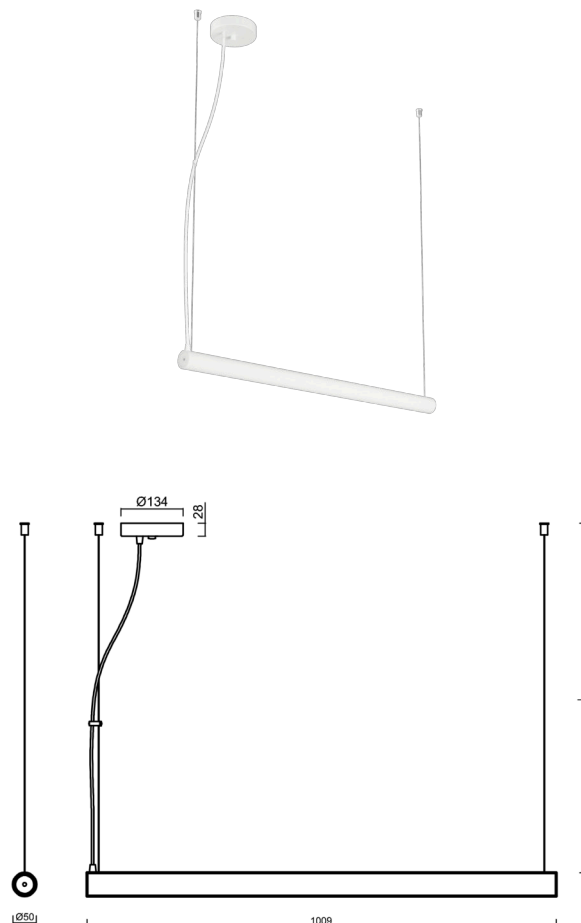

SUBRA LH2

Kód produktu: SUB60552

Typ: LED-12L71E1050ZLH/PM822/L100 B 4K##

Krátký popis svítidla: Bílé závěsné LED svítidlo ON/OFF a matované PMMA stínidlo. Lankový závěs (s přívodním kabelem) o délce 100 cm.

Technická data

Typy svítidel	Klasické on/off
Typ montáže	závěsné - lanko
Materiál základny	ocel
Materiál stínidla	opálový polymethylmetakrylát
Barva základny	bílá Ral9003
Barva stínidla	bílá
Držení stínidla	šrouby
Umístění montáže	strop
Šířka	50 mm
Délka	50 mm
Výška	1009 mm
Délka závěsu	1000 mm
Montážní otvor	2xØ5mm
Kabelový vstup	2xØ16mm
Energetická třída	C
Rázová pevnost	IK04
Provozní teplota	od -20°C do +30°C

Elektrická data

Příkon	24 W
Stupeň krytí	IP20
Objímka	LED modul
Svorkovnice	zacvakávací
Počet svítidel na jistič B10A	31 ks
Počet svítidel na jistič B16A	50 ks
Počet svítidel na jistič C10A	52 ks
Počet svítidel na jistič C16A	85 ks
Počet LED driverů	1

Světelná data

Světelný tok svítidla	3430 lm
Světelný tok zdroje	4400 lm
Měrný výkon	142 lm/W
Teplota chromatičnosti	4000 K
Životnost LED L80/B10	100000 hod
CRI	Ra80
MacAdam	3
Fotobiologická bezpečnost svítidla dle EN 62471 (Blue light hazard)	Risk group 0

Eulum data pro výpočtové programy jsou k dispozici na www.osmont.cz.