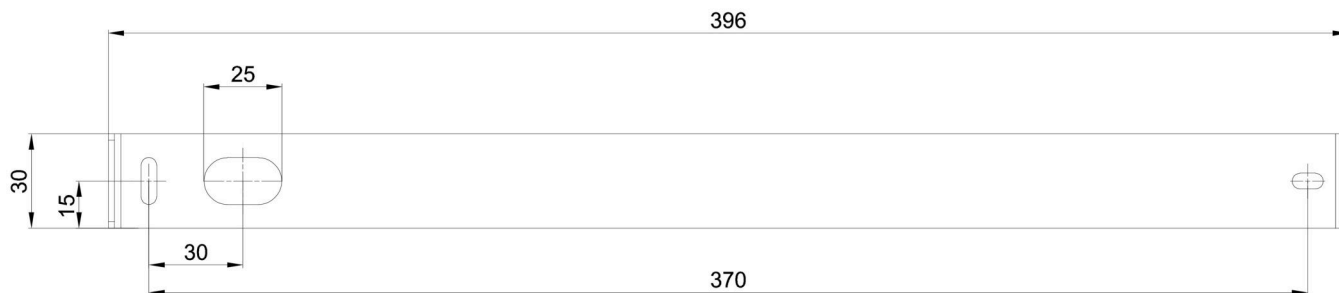

TECHNICKÝ LIST

Logistická data

EAN	8591728232696
Počet kartonů	1 ks
Záruka*	60 měsíců

*U akumulátorů je poskytována záruka v délce 36 měsíců od data prodeje.

Montážní rozměry: