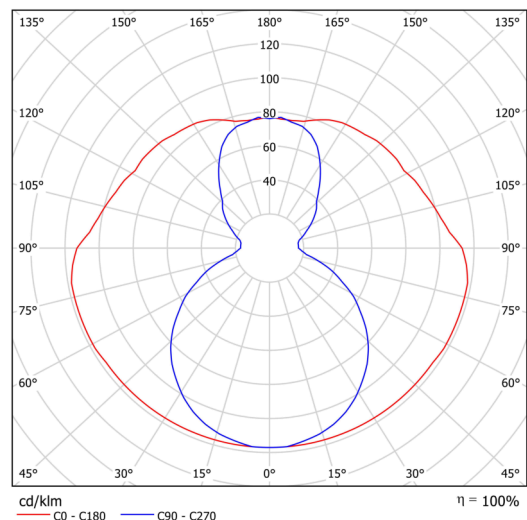

SUBRA 3

Kód produktu: SUB60544

Typ: LED-18L71E1050N2/PM831 C 4K##

Krátký popis svítidla: Černé přisazené LED svítidlo ON/OFF a matované PMMA stínidlo.

Technická data

Typy svítidel	Klasické on/off
Typ montáže	přisazené
Materiál základny	ocel
Materiál stínidla	opálový polymethylmetakrylát
Barva základny	černá Ral9005
Barva stínidla	bílá
Držení stínidla	šrouby
Umístění montáže	strop
Šířka	50 mm
Délka	80 mm
Výška	1505 mm
Montážní otvor	2xØ5mm
Kabelový vstup	2xØ16mm
Rázová pevnost	IK04
Provozní teplota	od -20°C do +30°C

Elektrická data

Příkon	37 W
Stupeň krytí	IP20
Objímka	LED modul
Svorkovnice	zacvakávací

Světelná data

Světelný tok svítidla	5160 lm
Světelný tok zdroje	6610 lm
Teplota chromatičnosti	4000 K
Životnost LED L80/B10	100000 hod
CRI	Ra80
MacAdam	3
Fotobiologická bezpečnost svítidla dle EN 62471 (Blue light hazard)	Risk group 0

Eulum data pro výpočtové programy jsou k dispozici na www.osmont.cz.