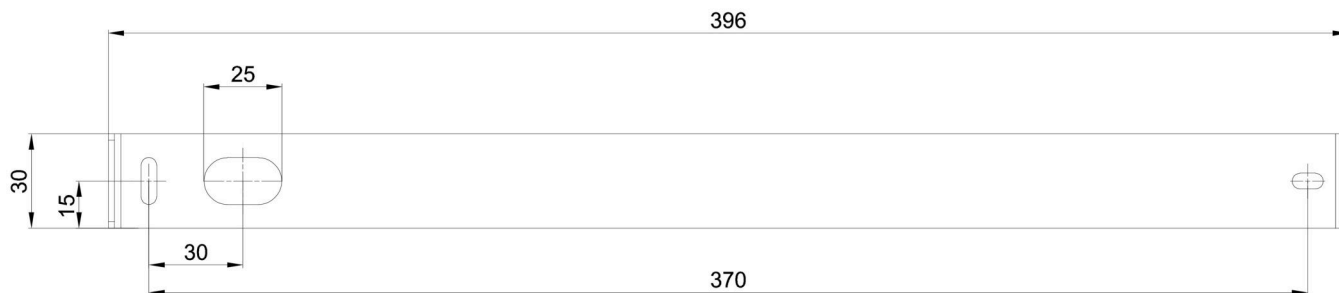

### Technická data

Typy svítidel	Stmívatelné
Typ montáže	přisazené
Materiál základny	ocel
Materiál stínidla	opálový polymethylmetakrylát
Barva základny	černá Ral9005
Barva stínidla	bílá
Držení stínidla	šrouby
Umístění montáže	strop
Šířka	50 mm
Délka	80 mm
Výška	1505 mm
Montážní otvor	2xØ5mm
Kabelový vstup	2xØ16mm
Rázová pevnost	IK04
Provozní teplota	od -20°C do +30°C

### Montážní rozměry: