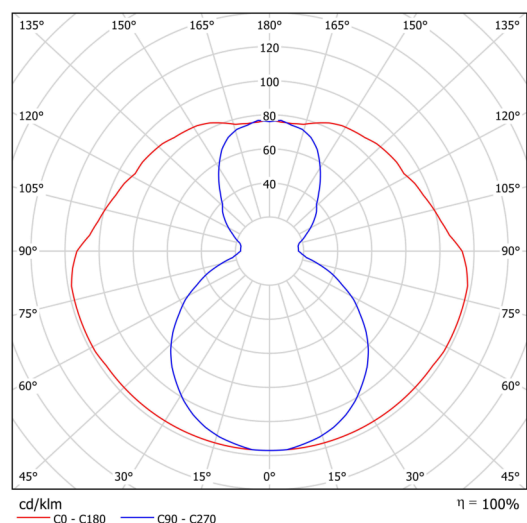

SUBRA 3

Kód produktu: SUB60045

Typ: LED-18L71E1050N2/PM831 C DALI 3K##

Krátký popis svítidla: Černé přisazené LED svítidlo DALI a matované PMMA stínidlo.

Technická data

Typy svítidel	Stmívatelné
Typ montáže	přisazené
Materiál základny	ocel
Materiál stínidla	opálový polymethylmetakrylát
Barva základny	černá Ral9005
Barva stínidla	bílá
Držení stínidla	šrouby
Umístění montáže	strop
Šířka	50 mm
Délka	80 mm
Výška	1505 mm
Montážní otvor	2xØ5mm
Kabelový vstup	2xØ16mm
Rázová pevnost	IK04
Provozní teplota	od -20°C do +30°C

Elektrická data

Příkon	37 W
Stupeň krytí	IP20
Objímka	LED modul
Svorkovnice	zacvakávací

Světelná data

Světelný tok svítidla	4940 lm
Světelný tok zdroje	6330 lm
Teplota chromatičnosti	3000 K
Životnost LED L80/B10	100000 hod
CRI	Ra80
MacAdam	3
Fotobiologická bezpečnost svítidla dle EN 62471 (Blue light hazard)	Risk group 0

Eulum data pro výpočtové programy jsou k dispozici na www.osmont.cz.