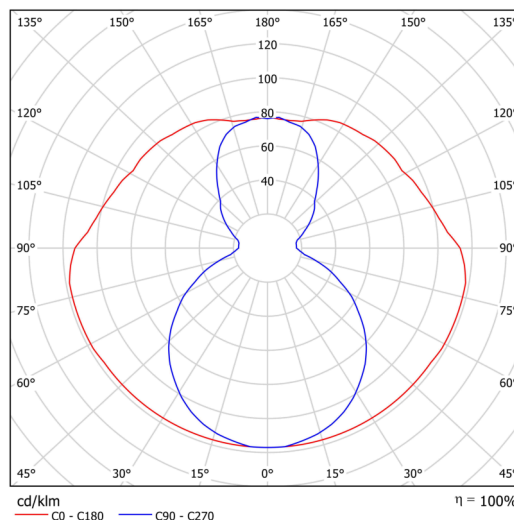

SUBRA 3

Kód produktu: SUB60044

Typ: LED-18L71E1050N2/PM831 C 3K##

Krátký popis svítidla: Černé přisazené LED svítidlo ON/OFF a matované PMMA stínidlo.

Technická data

Typy svítidel	Klasické on/off
Typ montáže	přisazené
Materiál základny	ocel
Materiál stínidla	opálový polymethylmetakrylát
Barva základny	černá Ral9005
Barva stínidla	bílá
Držení stínidla	šrouby
Umístění montáže	strop
Šířka	50 mm
Délka	80 mm
Výška	1505 mm
Montážní otvor	2xØ5mm
Kabelový vstup	2xØ16mm
Rázová pevnost	IK04
Provozní teplota	od -20°C do +30°C

Elektrická data

Příkon	37 W
Stupeň krytí	IP20
Objímka	LED modul
Svorkovnice	zacvakávací

Světelná data

Světelný tok svítidla	4940 lm
Světelný tok zdroje	6330 lm
Teplota chromatičnosti	3000 K
Životnost LED L80/B10	100000 hod
CRI	Ra80
MacAdam	3
Fotobiologická bezpečnost svítidla dle EN 62471 (Blue light hazard)	Risk group 0

Eulum data pro výpočtové programy jsou k dispozici na www.osmont.cz.