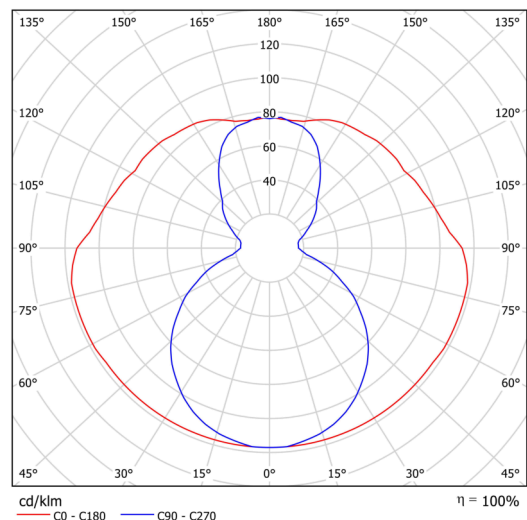

SUBRA 3

Kód produktu: SUB60040

Typ: LED-18L71E1050N2/PM831 B 3K##

Krátký popis svítidla: Bílé přisazené LED svítidlo ON/OFF a matované PMMA stínidlo.

Technická data

Typy svítidel	Klasické on/off
Typ montáže	přisazené
Materiál základny	ocel
Materiál stínidla	opálový polymethylmetakrylát
Barva základny	bílá Ral9003
Barva stínidla	bílá
Držení stínidla	šrouby
Umístění montáže	strop
Šířka	50 mm
Délka	80 mm
Výška	1505 mm
Montážní otvor	2xØ5mm
Kabelový vstup	2xØ16mm
Rázová pevnost	IK04
Provozní teplota	od -20°C do +30°C

Elektrická data

Příkon	37 W
Stupeň krytí	IP20
Objímka	LED modul
Svorkovnice	zacvakávací

Světelná data

Světelný tok svítidla	4940 lm
Světelný tok zdroje	6330 lm
Teplota chromatičnosti	3000 K
Životnost LED L80/B10	100000 hod
CRI	Ra80
MacAdam	3
Fotobiologická bezpečnost svítidla dle EN 62471 (Blue light hazard)	Risk group 0

Eulum data pro výpočtové programy jsou k dispozici na www.osmont.cz.