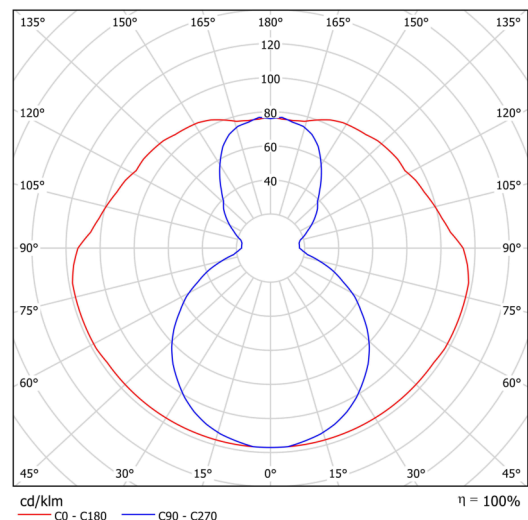

SUBRA 2

Kód produktu: SUB60537

Typ: LED-12L71E1050N2/PM821 C DALI 4K##

Krátký popis svítidla: Černé přisazené LED svítidlo DALI a matované PMMA stínidlo.

Technická data

Typy svítidel	Stmívatelné
Typ montáže	přisazené
Materiál základny	ocel
Materiál stínidla	opálový polymethylmetakrylát
Barva základny	černá Ral9005
Barva stínidla	bílá
Držení stínidla	šrouby
Umístění montáže	strop
Šířka	50 mm
Délka	80 mm
Výška	1009 mm
Montážní otvor	2xØ5mm
Kabelový vstup	2xØ16mm
Rázová pevnost	IK04
Provozní teplota	od -20°C do +30°C

Elektrická data

Příkon	24 W
Stupeň krytí	IP20
Objímka	LED modul
Svorkovnice	zacvakávací

Světelná data

Světelný tok svítidla	3430 lm
Světelný tok zdroje	4400 lm
Teplota chromatičnosti	4000 K
Životnost LED L80/B10	100000 hod
CRI	Ra80
MacAdam	3
Fotobiologická bezpečnost svítidla dle EN 62471 (Blue light hazard)	Risk group 0

Eulum data pro výpočtové programy jsou k dispozici na www.osmont.cz.