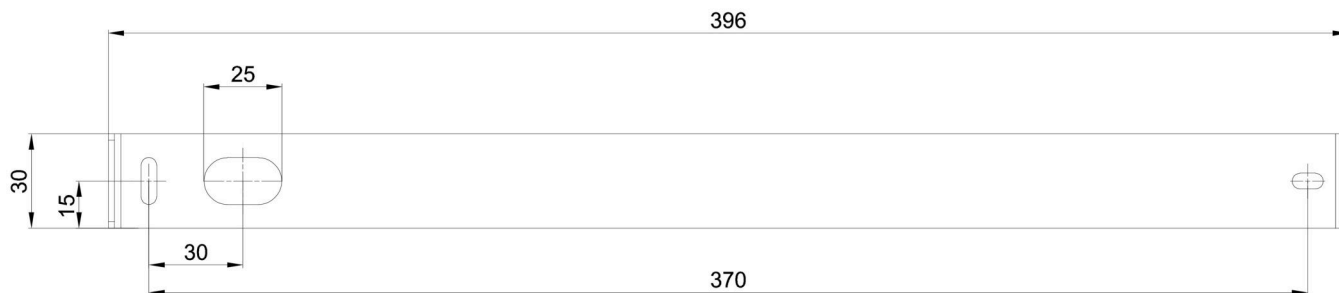

### Technická data

Typy svítidel	Stmívatelné
Typ montáže	přisazené
Materiál základny	ocel
Materiál stínidla	opálový polymethylmetakrylát
Barva základny	černá Ral9005
Barva stínidla	bílá
Držení stínidla	šrouby
Umístění montáže	strop
Šířka	50 mm
Délka	80 mm
Výška	1009 mm
Montážní otvor	2xØ5mm
Kabelový vstup	2xØ16mm
Rázová pevnost	IK04
Provozní teplota	od -20°C do +30°C

### Montážní rozměry: