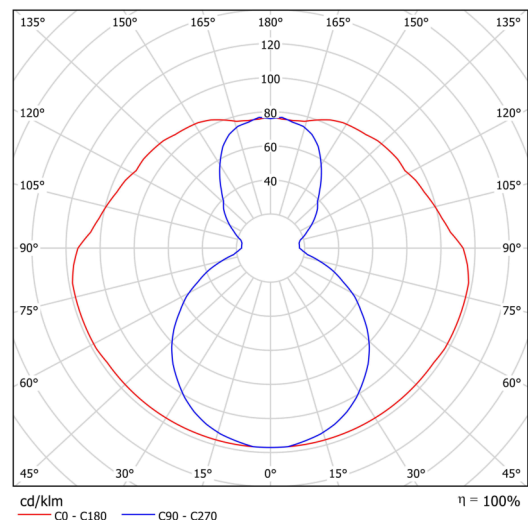

SUBRA 2

Kód produktu: SUB60533

Typ: LED-12L71E1050N2/PM821 B DALI 4K##

Krátký popis svítidla: Bílé přisazené LED svítidlo DALI a matované PMMA stínidlo.

Technická data

Typy svítidel	Stmívatelné
Typ montáže	přisazené
Materiál základny	ocel
Materiál stínidla	opálový polymethylmetakrylát
Barva základny	bílá Ral9003
Barva stínidla	bílá
Držení stínidla	šrouby
Umístění montáže	strop
Šířka	50 mm
Délka	80 mm
Výška	1009 mm
Montážní otvor	2xØ5mm
Kabelový vstup	2xØ16mm
Rázová pevnost	IK04
Provozní teplota	od -20°C do +30°C

Elektrická data

Příkon	24 W
Stupeň krytí	IP20
Objímka	LED modul
Svorkovnice	zacvakávací

Světelná data

Světelný tok svítidla	3430 lm
Světelný tok zdroje	4400 lm
Teplota chromatičnosti	4000 K
Životnost LED L80/B10	100000 hod
CRI	Ra80
MacAdam	3
Fotobiologická bezpečnost svítidla dle EN 62471 (Blue light hazard)	Risk group 0

Eulum data pro výpočtové programy jsou k dispozici na www.osmont.cz.