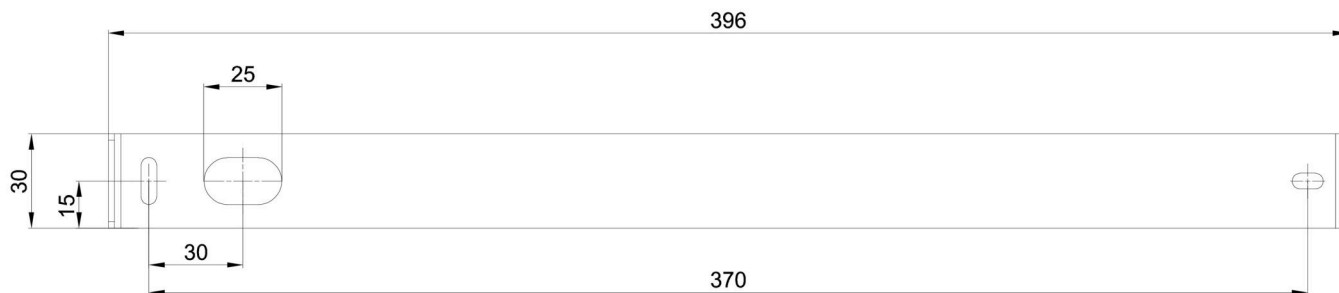

Technická data

Typy svítidel	Stmívatelné
Typ montáže	přisazené
Materiál základny	ocel
Materiál stínidla	opálový polymethylmetakrylát
Barva základny	bílá Ral9003
Barva stínidla	bílá
Držení stínidla	šrouby
Umístění montáže	strop
Šířka	50 mm
Délka	80 mm
Výška	1009 mm
Montážní otvor	2xØ5mm
Kabelový vstup	2xØ16mm
Rázová pevnost	IK04
Provozní teplota	od -20°C do +30°C

Montážní rozměry:

Doplňkový sortiment:

Stínidlo

Kód produktu	Název	Barva	Obrázek	Rozkres
20735	PM821 (pr.50/1009mm)	bílá	