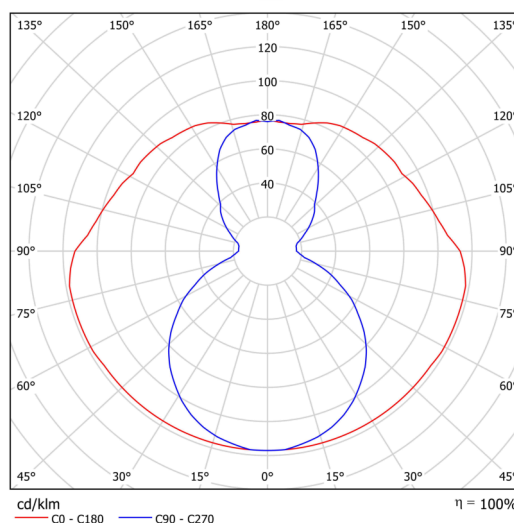

SUBRA 2

Kód produktu: SUB60532

Typ: LED-12L71E1050N2/PM821 B 4K##

Krátký popis svítidla: Bílé přisazené LED svítidlo ON/OFF a matované PMMA stínidlo.

Technická data

Typy svítidel	Klasické on/off
Typ montáže	přisazené
Materiál základny	ocel
Materiál stínidla	opálový polymethylmetakrylát
Barva základny	bílá Ral9003
Barva stínidla	bílá
Držení stínidla	šrouby
Umístění montáže	strop
Šířka	50 mm
Délka	80 mm
Výška	1009 mm
Montážní otvor	2xØ5mm
Kabelový vstup	2xØ16mm
Rázová pevnost	IK04
Provozní teplota	od -20°C do +30°C

Elektrická data

Příkon	24 W
Stupeň krytí	IP20
Objímka	LED modul
Svorkovnice	zacvakávací

Světelná data

Světelný tok svítidla	3430 lm
Světelný tok zdroje	4400 lm
Teplota chromatičnosti	4000 K
Životnost LED L80/B10	100000 hod
CRI	Ra80
MacAdam	3
Fotobiologická bezpečnost svítidla dle EN 62471 (Blue light hazard)	Risk group 0

Eulum data pro výpočtové programy jsou k dispozici na www.osmont.cz.