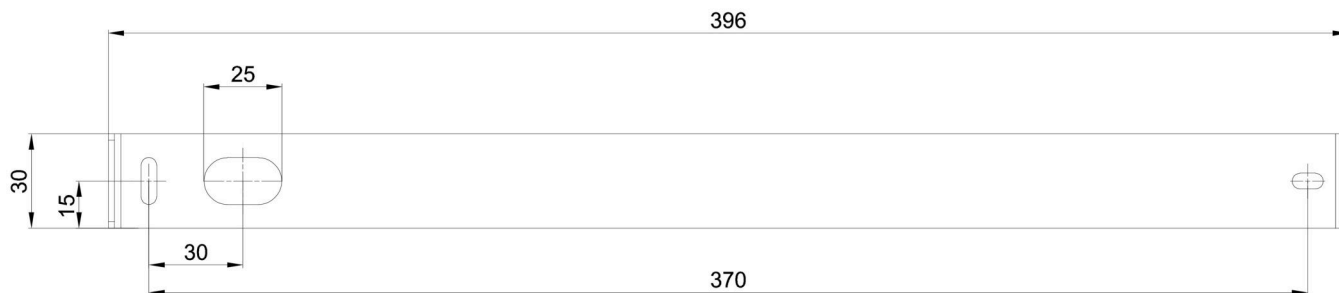

Typy svítidel	Klasické on/off
Typ montáže	přisazené
Materiál základny	ocel
Materiál stínidla	opálový polymethylmetakrylát
Barva základny	bílá Ral9003
Barva stínidla	bílá
Držení stínidla	šrouby
Umístění montáže	strop
Šířka	50 mm
Délka	80 mm
Výška	1009 mm
Montážní otvor	2xØ5mm
Kabelový vstup	2xØ16mm
Rázová pevnost	IK04
Provozní teplota	od -20°C do +30°C

Montážní rozměry:

Doplňkový sortiment:

Stínidlo

Kód produktu	Název	Barva	Obrázek	Rozkres
20735	PM821 (pr.50/1009mm)	bílá	