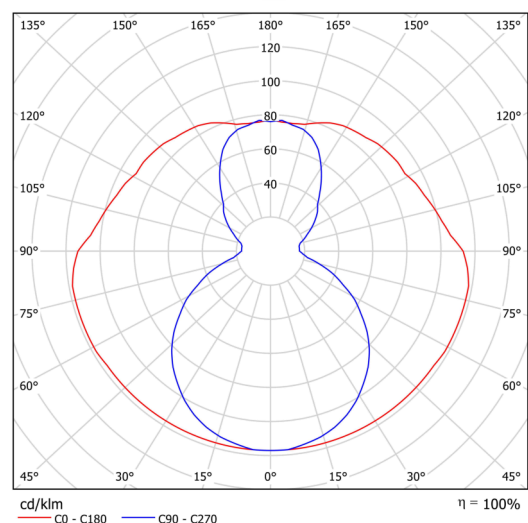

SUBRA 2

Kód produktu: SUB60037

Typ: LED-12L71E1050N2/PM821 C DALI 3K##

Krátký popis svítidla: Černé přisazené LED svítidlo DALI a matované PMMA stínidlo.

Technická data

Typy svítidel	Stmívatelné
Typ montáže	přisazené
Materiál základny	ocel
Materiál stínidla	opálový polymethylmetakrylát
Barva základny	černá Ral9005
Barva stínidla	bílá
Držení stínidla	šrouby
Umístění montáže	strop
Šířka	50 mm
Délka	80 mm
Výška	1009 mm
Montážní otvor	2xØ5mm
Kabelový vstup	2xØ16mm
Rázová pevnost	IK04
Provozní teplota	od -20°C do +30°C

Elektrická data

Příkon	24 W
Stupeň krytí	IP20
Objímka	LED modul
Svorkovnice	zacvakávací

Světelná data

Světelný tok svítidla	3290 lm
Světelný tok zdroje	4220 lm
Teplota chromatičnosti	3000 K
Životnost LED L80/B10	100000 hod
CRI	Ra80
MacAdam	3
Fotobiologická bezpečnost svítidla dle EN 62471 (Blue light hazard)	Risk group 0

Eulum data pro výpočtové programy jsou k dispozici na www.osmont.cz.