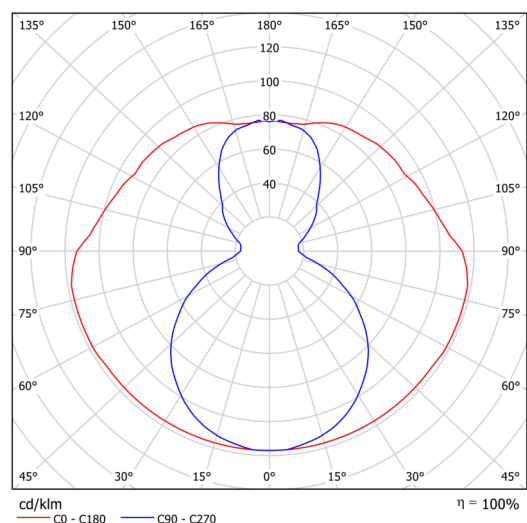

SUBRA 2

Kód produktu: SUB60033

Typ: LED-12L71E1050N2/PM821 B DALI 3K##

Krátký popis svítidla: Bílé přisazené LED svítidlo DALI a matované PMMA stínidlo.

Technická data

Typy svítidel	Stmívatelné
Typ montáže	přisazené
Materiál základny	ocel
Materiál stínidla	opálový polymethylmetakrylát
Barva základny	bílá Ral9003
Barva stínidla	bílá
Držení stínidla	šrouby
Umístění montáže	strop
Šířka	50 mm
Délka	80 mm
Výška	1009 mm
Montážní otvor	2xØ5mm
Kabelový vstup	2xØ16mm
Rázová pevnost	IK04
Provozní teplota	od -20°C do +30°C

Elektrická data

Příkon	24 W
Stupeň krytí	IP20
Objemka	LED modul
Svorkovnice	zacvakávací

Světelná data

Světelný tok svítidla	3290 lm
Světelný tok zdroje	4220 lm
Teplota chromatičnosti	3000 K
Životnost LED L80/B10	100000 hod
CRI	Ra80
MacAdam	3
Fotobiologická bezpečnost svítidla dle EN 62471 (Blue light hazard)	Risk group 0

Eulum data pro výpočtové programy jsou k dispozici na www.osmont.cz.