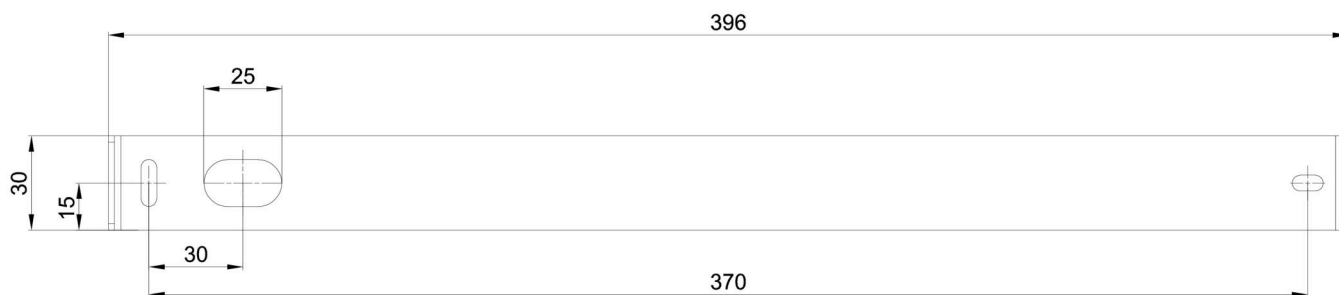

### Technická data

Typy svítidel	Stmívatelné
Typ montáže	přisazené
Materiál základny	ocel
Materiál stínidla	opálový polymethylmetakrylát
Barva základny	bílá Ral9003
Barva stínidla	bílá
Držení stínidla	šrouby
Umístění montáže	strop
Šířka	50 mm
Délka	80 mm
Výška	1009 mm
Montážní otvor	2xØ5mm
Kabelový vstup	2xØ16mm
Rázová pevnost	IK04
Provozní teplota	od -20°C do +30°C

### Montážní rozměry: