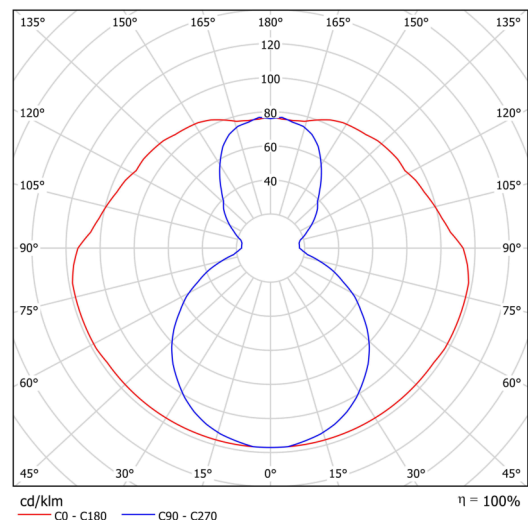

Světelná data

Světelný tok svítidla	1650 lm
Světelný tok zdroje	2110 lm
Teplota chromatičnosti	3000 K
Životnost LED L80/B10	100000 hod
CRI	Ra80
MacAdam	3
Fotobiologická bezpečnost svítidla dle EN 62471 (Blue light hazard)	Risk group 0

Eulum data pro výpočtové programy jsou k dispozici na www.osmont.cz.