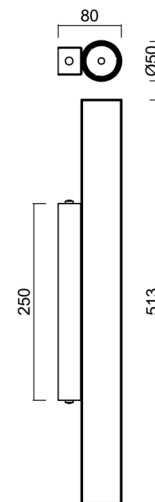

SUBRA 1

LED-6L71E350N1/PM811 C DALI 3K##

WWW.OSMONT.CZ

SUBRA 1

Kód produktu: SUB60029

Typ: LED-6L71E350N1/PM811 C DALI 3K##

Krátký popis svítidla: Černé přisazené LED svítidlo DALI a matované PMMA stínidlo.

Technická data

Typy svítidel	Stmívatelné
Typ montáže	přisazené
Materiál základny	ocel
Materiál stínidla	opálový polymethylmetakrylát
Barva základny	černá Ral9005
Barva stínidla	bílá
Držení stínidla	šrouby
Umístění montáže	strop
Šířka	50 mm
Délka	80 mm
Výška	513 mm
Montážní otvor	2xØ5mm
Kabelový vstup	2xØ16mm
Rázová pevnost	IK04
Provozní teplota	od -20°C do +30°C

Elektrická data

Příkon	12 W
Stupeň krytí	IP20
Objímka	LED modul
Svorkovnice	zacvakávací

Světelná data

Světelný tok svítidla	1650 lm
Světelný tok zdroje	2110 lm
Teplota chromatičnosti	3000 K
Životnost LED L80/B10	100000 hod
CRI	Ra80
MacAdam	3
Fotobiologická bezpečnost svítidla dle EN 62471 (Blue light hazard)	Risk group 0

Montážní rozměry:

Doplňkový sortiment:

Stínidlo

Kód produktu	Název	Barva	Obrázek	Rozkres
20734	PM811 (pr.50/513mm)	bílá		