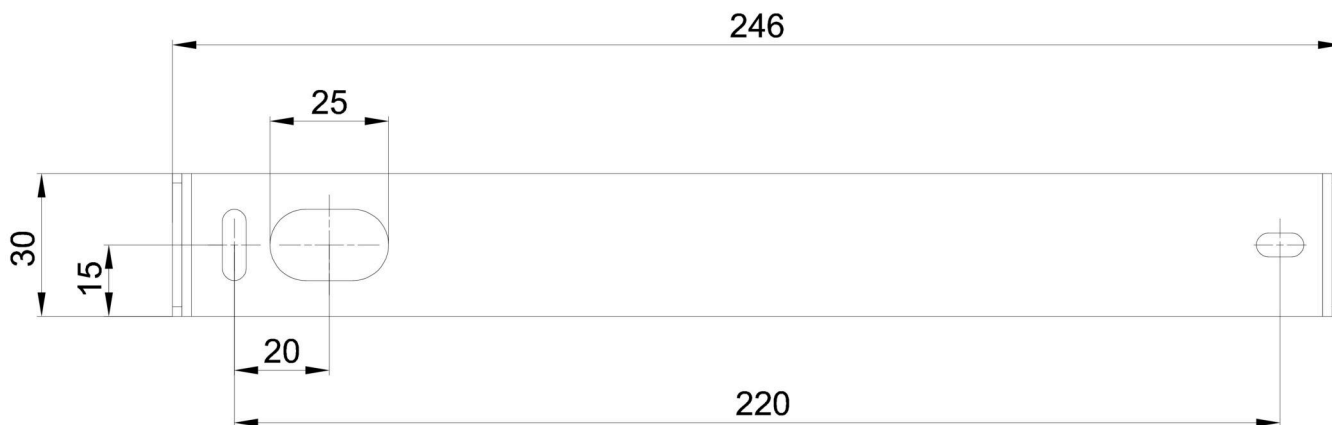

Typy svítidel	Stmívatelné
Typ montáže	přisazené
Materiál základny	ocel
Materiál stínidla	opálový polymethylmetakrylát
Barva základny	bílá Ral9003
Barva stínidla	bílá
Držení stínidla	šrouby
Umístění montáže	strop
Šířka	50 mm
Délka	80 mm
Výška	513 mm
Montážní otvor	2xØ5mm
Kabelový vstup	2xØ16mm
Rázová pevnost	IK04
Provozní teplota	od -20°C do +30°C

Montážní rozměry:

Doplňkový sortiment:

Stínidlo

Kód produktu	Název	Barva	Obrázek	Rozkres
20734	PM811 (pr.50/513mm)	bílá		