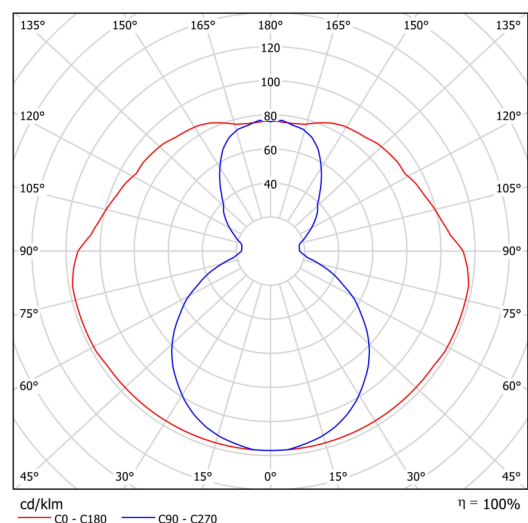

SUBRA 1

Kód produktu: SUB60025

Typ: LED-6L71E350N1/PM811 B DALI 3K##

Krátký popis svítidla: Bílé přisazené LED svítidlo DALI a matované PMMA stínidlo.

Technická data

Typy svítidel	Stmívatelné
Typ montáže	přisazené
Materiál základny	ocel
Materiál stínidla	opálový polymethylmetakrylát
Barva základny	bílá Ral9003
Barva stínidla	bílá
Držení stínidla	šrouby
Umístění montáže	strop
Šířka	50 mm
Délka	80 mm
Výška	513 mm
Montážní otvor	2xØ5mm
Kabelový vstup	2xØ16mm
Rázová pevnost	IK04
Provozní teplota	od -20°C do +30°C

Elektrická data

Příkon	12 W
Stupeň krytí	IP20
Objímka	LED modul
Svorkovnice	zacvakávací

Světelná data

Světelný tok svítidla	1650 lm
Světelný tok zdroje	2110 lm
Teplota chromatičnosti	3000 K
Životnost LED L80/B10	100000 hod
CRI	Ra80
MacAdam	3
Fotobiologická bezpečnost svítidla dle EN 62471 (Blue light hazard)	Risk group 0

Eulum data pro výpočtové programy jsou k dispozici na www.osmont.cz.