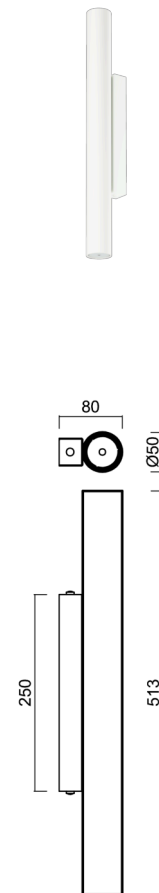

SUBRA 1

Kód produktu: SUB60025

Typ: LED-6L71E350N1/PM811 B DALI 3K##

Krátký popis svítidla: Bílé přisazené LED svítidlo DALI a matované PMMA stínidlo.

Technická data

Typy svítidel	Stmívatelné
Typ montáže	přisazené
Materiál základny	ocel
Materiál stínidla	opálový polymethylmetakrylát
Barva základny	bílá Ral9003
Barva stínidla	bílá
Držení stínidla	šrouby
Umístění montáže	strop
Šířka	50 mm
Délka	80 mm
Výška	513 mm
Montážní otvor	2xØ5mm
Kabelový vstup	2xØ16mm
Rázová pevnost	IK04
Provozní teplota	od -20°C do +30°C

Elektrická data

Příkon	12 W
Stupeň krytí	IP20
Objímka	LED modul
Svorkovnice	zacvakávací

Světelná data

Světelný tok svítidla	1650 lm
Světelný tok zdroje	2110 lm
Teplota chromatičnosti	3000 K
Životnost LED L80/B10	100000 hod
CRI	Ra80
MacAdam	3
Fotobiologická bezpečnost svítidla dle EN 62471 (Blue light hazard)	Risk group 0

Eulum data pro výpočtové programy jsou k dispozici na www.osmont.cz.