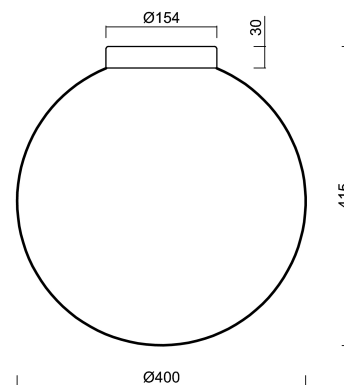

STYX D4

Kód produktu: STY61781

Typ: LED-5L06E600BD1P/196 B DALI 4K#

Krátký popis svítidla: Bílé přisazené LED svítidlo DALI a skleněné stínidlo TRIPLEX OPAL.

Technická data

Typy svítidel	Stmívatelné
Typ montáže	přisazené
Materiál základny	ocel
Materiál stínidla	třívrstvé sklo TRIPLEX OPÁL
Barva základny	bílá Ral9003
Barva stínidla	bílá
Držení stínidla	bajonet
Umístění montáže	strop
Šířka	400 mm
Délka	400 mm
Výška	415 mm
Průměr	Ø 400 mm
Montážní otvor	4xØ5mm
Kabelový vstup	2xØ16mm
Rázová pevnost	IK01
Provozní teplota	od -20°C do +30°C

Elektrická data

Příkon	27 W
Stupeň krytí	IP65
Objímka	LED modul
Svorkovnice	šroubovací

Světelná data

Světelný tok svítidla	4070 lm
Světelný tok zdroje	4630 lm
Teplota chromatičnosti	4000 K
Životnost LED L80/B10	100000 hod
CRI	Ra80
MacAdam	3
Fotobiologická bezpečnost svítidla dle EN 62471 (Blue light hazard)	Risk group 0

Eulum data pro výpočtové programy jsou k dispozici na www.osmont.cz.