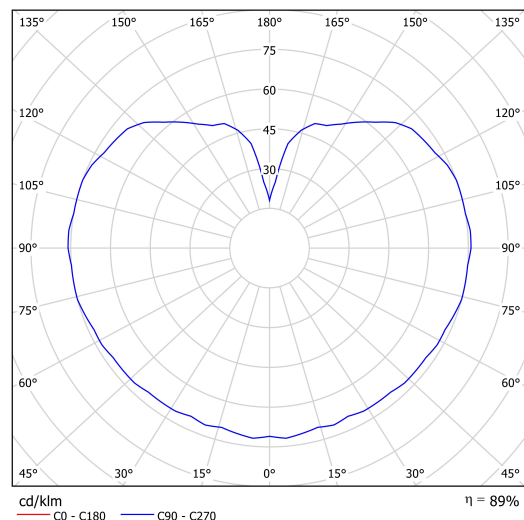

STYX D4

Kód produktu: STY61781

Typ: LED-5L06E600BD1P/196 B DALI 4K#

Krátký popis svítidla: Bílé přisazené LED svítidlo DALI a skleněné stínidlo TRIPLEX OPAL.

Technická data

Typy svítidel	Stmívatelné
Typ montáže	přisazené
Materiál základny	ocel
Materiál stínidla	třívrstvé sklo TRIPLEX OPÁL
Barva základny	bílá Ral9003
Barva stínidla	bílá
Držení stínidla	bajonet
Umístění montáže	strop
Šířka	400 mm
Délka	400 mm
Výška	415 mm
Průměr	Ø 400 mm
Montážní otvor	4xØ5mm
Kabelový vstup	2xØ16mm
Rázová pevnost	IK01
Provozní teplota	od -20°C do +30°C

Elektrická data

Příkon	27 W
Stupeň krytí	IP65
Objímka	LED modul
Svorkovnice	šroubovací

Světelná data

Světelný tok svítidla	4070 lm
Světelný tok zdroje	4630 lm
Teplota chromatičnosti	4000 K
Životnost LED L80/B10	100000 hod
CRI	Ra80
MacAdam	3
Fotobiologická bezpečnost svítidla dle EN 62471 (Blue light hazard)	Risk group 0

Eulum data pro výpočtové programy jsou k dispozici na www.osmont.cz.