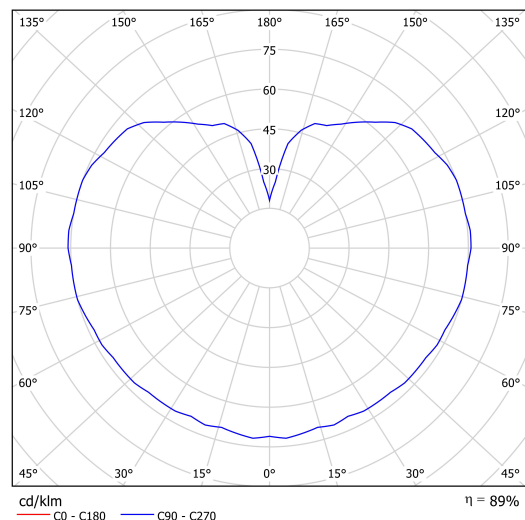

Světelná data

Světelný tok svítidla	3910 lm
Světelný tok zdroje	4440 lm
Teplota chromatičnosti	3000 K
Životnost LED L80/B10	100000 hod
CRI	Ra80
MacAdam	3
Fotobiologická bezpečnost svítidla dle EN 62471 (Blue light hazard)	Risk group 0

Eulum data pro výpočtové programy jsou k dispozici na www.osmont.cz.