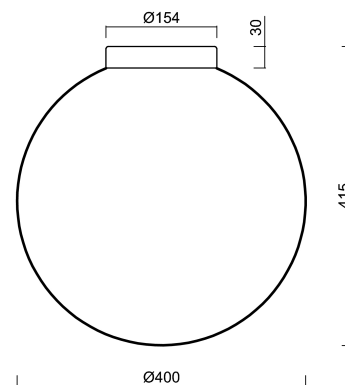

STYX D4

LED-5L06E600BD1P/196 NL DALI 3K#

WWW.OSMONT.CZ

STYX D4

Kód produktu: STY61287

Typ: LED-5L06E600BD1P/196 NL DALI 3K#

Krátký popis svítidla: Nerez leštěné přisazené LED svítidlo DALI a skleněné stínidlo TRIPLEX OPÁL.

Technická data

Typy svítidel	Stmívatelné
Typ montáže	přisazené
Materiál základny	nerez ocel
Materiál stínidla	třívrstvé sklo TRIPLEX OPÁL
Barva základny	nerez leštěná
Barva stínidla	bílá
Držení stínidla	bajonet
Umístění montáže	strop
Šířka	400 mm
Délka	400 mm
Výška	415 mm
Průměr	Ø 400 mm
Montážní otvor	4xØ5mm
Kabelový vstup	2xØ16mm
Rázová pevnost	IK01
Provozní teplota	od -20°C do +30°C

Elektrická data

Příkon	27 W
Stupeň krytí	IP65
Objímka	LED modul
Svorkovnice	šroubovací

Světelná data

Světelný tok svítidla	3910 lm
Světelný tok zdroje	4440 lm
Teplota chromatičnosti	3000 K
Životnost LED L80/B10	100000 hod
CRI	Ra80
MacAdam	3
Fotobiologická bezpečnost svítidla dle EN 62471 (Blue light hazard)	Risk group 0

Montážní rozměry:

Doplňkový sortiment:

Stínidlo

Kód produktu	Název	Barva	Obrázek	Rozkres
20095	196	bílá	