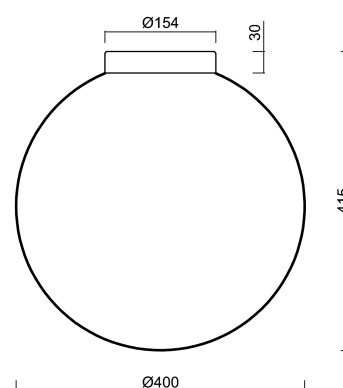

STYX D4

Kód produktu: STY61286

Typ: LED-5L06E600BD1P/196 NL 3K#

Krátký popis svítidla: Nerez leštěné přisazené LED svítidlo ON/OFF a skleněné stínidlo TRIPLEX OPAL.

Technická data

Typy svítidel	Klasické on/off
Typ montáže	přisazené
Materiál základny	nerez ocel
Materiál stínidla	třívrstvé sklo TRIPLEX OPÁL
Barva základny	nerez leštěná
Barva stínidla	bílá
Držení stínidla	bajonet
Umístění montáže	strop
Šířka	400 mm
Délka	400 mm
Výška	415 mm
Průměr	Ø 400 mm
Montážní otvor	4xØ5mm
Kabelový vstup	2xØ16mm
Rázová pevnost	IK01
Provozní teplota	od -20°C do +30°C

Elektrická data

Příkon	27 W
Stupeň krytí	IP65
Objemka	LED modul
Svorkovnice	šroubovací

Světelná data

Světelný tok svítidla	3910 lm
Světelný tok zdroje	4440 lm
Teplota chromatičnosti	3000 K
Životnost LED L80/B10	100000 hod
CRI	Ra80
MacAdam	3
Fotobiologická bezpečnost svítidla dle EN 62471 (Blue light hazard)	Risk group 0

Eulum data pro výpočtové programy jsou k dispozici na www.osmont.cz.