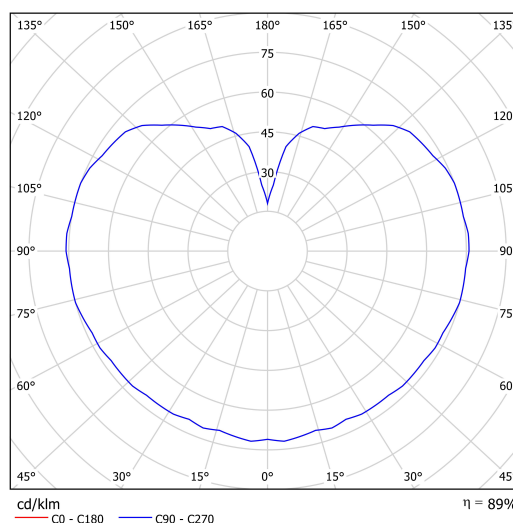

STYX D4

Kód produktu: STY61286

Typ: LED-5L06E600BD1P/196 NL 3K#

Krátký popis svítidla: Nerez leštěné přisazené LED svítidlo ON/OFF a skleněné stínidlo TRIPLEX OPAL.

Technická data

Typy svítidel	Klasické on/off
Typ montáže	přisazené
Materiál základny	nerez ocel
Materiál stínidla	třívrstvé sklo TRIPLEX OPÁL
Barva základny	nerez leštěná
Barva stínidla	bílá
Držení stínidla	bajonet
Umístění montáže	strop
Šířka	400 mm
Délka	400 mm
Výška	415 mm
Průměr	Ø 400 mm
Montážní otvor	4xØ5mm
Kabelový vstup	2xØ16mm
Rázová pevnost	IK01
Provozní teplota	od -20°C do +30°C

Elektrická data

Příkon	27 W
Stupeň krytí	IP65
Objemka	LED modul
Svorkovnice	šroubovací

Světelná data

Světelný tok svítidla	3910 lm
Světelný tok zdroje	4440 lm
Teplota chromatičnosti	3000 K
Životnost LED L80/B10	100000 hod
CRI	Ra80
MacAdam	3
Fotobiologická bezpečnost svítidla dle EN 62471 (Blue light hazard)	Risk group 0

Eulum data pro výpočtové programy jsou k dispozici na www.osmont.cz.