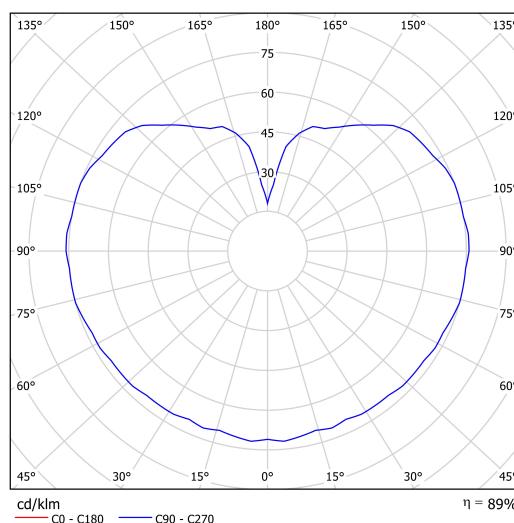

STYX D4

Kód produktu: STY61285

Typ: LED-5L06E600BD1P/196 MS DALI 3K#

Krátký popis svítidla: Mosazné přisazené LED svítidlo DALI a skleněné stínidlo TRIPLEX OPAL.

Technická data

Typy svítidel	Stmívatelné
Typ montáže	přisazené
Materiál základny	Mosaz
Materiál stínidla	třívrstvé sklo TRIPLEX OPÁL
Barva základny	mosaz leštěná
Barva stínidla	bílá
Držení stínidla	bajonet
Umístění montáže	strop
Šířka	400 mm
Délka	400 mm
Výška	415 mm
Průměr	Ø 400 mm
Montážní otvor	4xØ5mm
Kabelový vstup	2xØ16mm
Rázová pevnost	IK01
Provozní teplota	od -20°C do +30°C

Elektrická data

Příkon	27 W
Stupeň krytí	IP65
Objímka	LED modul
Svorkovnice	šroubovací

Světelná data

Světelný tok svítidla	3910 lm
Světelný tok zdroje	4440 lm
Teplota chromatičnosti	3000 K
Životnost LED L80/B10	100000 hod
CRI	Ra80
MacAdam	3
Fotobiologická bezpečnost svítidla dle EN 62471 (Blue light hazard)	Risk group 0

Eulum data pro výpočtové programy jsou k dispozici na www.osmont.cz.