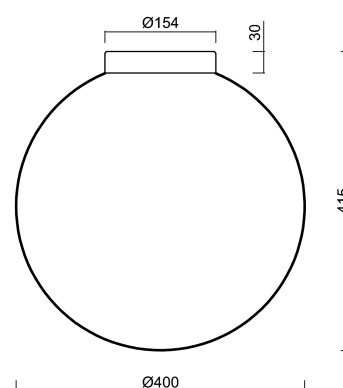

STYX D4

Kód produktu: STY61285

Typ: LED-5L06E600BD1P/196 MS DALI 3K#

Krátký popis svítidla: Mosazné přisazené LED svítidlo DALI a skleněné stínidlo TRIPLEX OPAL.

Technická data

Typy svítidel	Stmívatelné
Typ montáže	přisazené
Materiál základny	Mosaz
Materiál stínidla	třívrstvé sklo TRIPLEX OPÁL
Barva základny	mosaz leštěná
Barva stínidla	bílá
Držení stínidla	bajonet
Umístění montáže	strop
Šířka	400 mm
Délka	400 mm
Výška	415 mm
Průměr	Ø 400 mm
Montážní otvor	4xØ5mm
Kabelový vstup	2xØ16mm
Rázová pevnost	IK01
Provozní teplota	od -20°C do +30°C

Elektrická data

Příkon	27 W
Stupeň krytí	IP65
Objímka	LED modul
Svorkovnice	šroubovací

Světelná data

Světelný tok svítidla	3910 lm
Světelný tok zdroje	4440 lm
Teplota chromatičnosti	3000 K
Životnost LED L80/B10	100000 hod
CRI	Ra80
MacAdam	3
Fotobiologická bezpečnost svítidla dle EN 62471 (Blue light hazard)	Risk group 0

Eulum data pro výpočtové programy jsou k dispozici na www.osmont.cz.