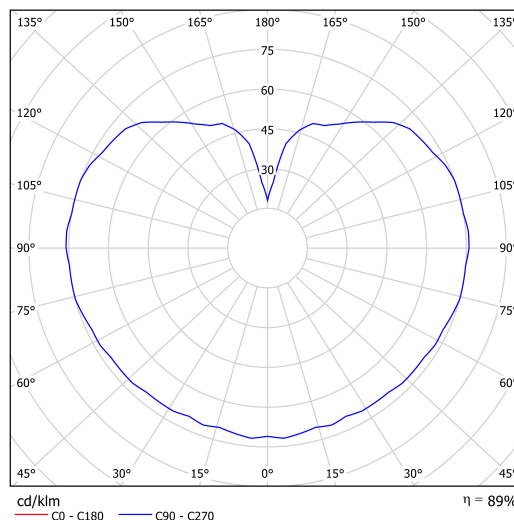

STYX D4

Kód produktu: STY61282

Typ: LED-5L06E600BD1P/196 C 3K#

Krátký popis svítidla: Černé přisazené LED svítidlo ON/OFF a skleněné stínidlo TRIPLEX OPAL.

Technická data

Typy svítidel	Klasické on/off
Typ montáže	přisazené
Materiál základny	ocel
Materiál stínidla	třívrstvé sklo TRIPLEX OPÁL
Barva základny	černá Ral9005
Barva stínidla	bílá
Držení stínidla	bajonet
Umístění montáže	strop
Šířka	400 mm
Délka	400 mm
Výška	415 mm
Průměr	Ø 400 mm
Montážní otvor	4xØ5mm
Kabelový vstup	2xØ16mm
Rázová pevnost	IK01
Provozní teplota	od -20°C do +30°C

Elektrická data

Příkon	27 W
Stupeň krytí	IP65
Objímka	LED modul
Svorkovnice	šroubovací

Světelná data

Světelný tok svítidla	3910 lm
Světelný tok zdroje	4440 lm
Teplota chromatičnosti	3000 K
Životnost LED L80/B10	100000 hod
CRI	Ra80
MacAdam	3
Fotobiologická bezpečnost svítidla dle EN 62471 (Blue light hazard)	Risk group 0

Eulum data pro výpočtové programy jsou k dispozici na www.osmont.cz.