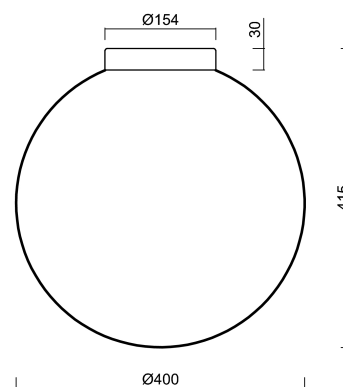

STYX D4

Kód produktu: STY61282

Typ: LED-5L06E600BD1P/196 C 3K#

Krátký popis svítidla: Černé přisazené LED svítidlo ON/OFF a skleněné stínidlo TRIPLEX OPAL.

Technická data

Typy svítidel	Klasické on/off
Typ montáže	přisazené
Materiál základny	ocel
Materiál stínidla	třívrstvé sklo TRIPLEX OPÁL
Barva základny	černá Ral9005
Barva stínidla	bílá
Držení stínidla	bajonet
Umístění montáže	strop
Šířka	400 mm
Délka	400 mm
Výška	415 mm
Průměr	Ø 400 mm
Montážní otvor	4xØ5mm
Kabelový vstup	2xØ16mm
Rázová pevnost	IK01
Provozní teplota	od -20°C do +30°C

Elektrická data

Příkon	27 W
Stupeň krytí	IP65
Objímka	LED modul
Svorkovnice	šroubovací

Světelná data

Světelný tok svítidla	3910 lm
Světelný tok zdroje	4440 lm
Teplota chromatičnosti	3000 K
Životnost LED L80/B10	100000 hod
CRI	Ra80
MacAdam	3
Fotobiologická bezpečnost svítidla dle EN 62471 (Blue light hazard)	Risk group 0

Eulum data pro výpočtové programy jsou k dispozici na www.osmont.cz.