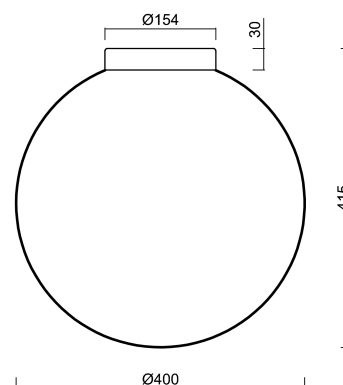

STYX D4

Kód produktu: STY61281

Typ: LED-5L06E600BD1P/196 B DALI 3K#

Krátký popis svítidla: Bílé přisazené LED svítidlo DALI a skleněné stínidlo TRIPLEX OPAL.

Technická data

Typy svítidel	Stmívatelné
Typ montáže	přisazené
Materiál základny	ocel
Materiál stínidla	třívrstvé sklo TRIPLEX OPÁL
Barva základny	bílá Ral9003
Barva stínidla	bílá
Držení stínidla	bajonet
Umístění montáže	strop
Šířka	400 mm
Délka	400 mm
Výška	415 mm
Průměr	Ø 400 mm
Montážní otvor	4xØ5mm
Kabelový vstup	2xØ16mm
Rázová pevnost	IK01
Provozní teplota	od -20°C do +30°C

Elektrická data

Příkon	27 W
Stupeň krytí	IP65
Objímka	LED modul
Svorkovnice	šroubovací

Světelná data

Světelný tok svítidla	3910 lm
Světelný tok zdroje	4440 lm
Teplota chromatičnosti	3000 K
Životnost LED L80/B10	100000 hod
CRI	Ra80
MacAdam	3
Fotobiologická bezpečnost svítidla dle EN 62471 (Blue light hazard)	Risk group 0

Eulum data pro výpočtové programy jsou k dispozici na www.osmont.cz.