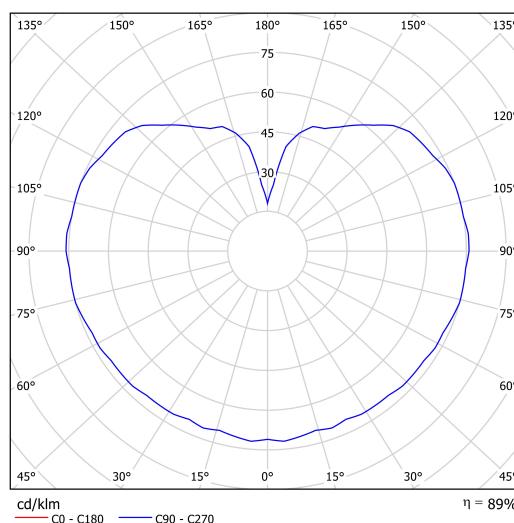

STYX D4

Kód produktu: STY61281

Typ: LED-5L06E600BD1P/196 B DALI 3K#

Krátký popis svítidla: Bílé přisazené LED svítidlo DALI a skleněné stínidlo TRIPLEX OPAL.

Technická data

Typy svítidel	Stmívatelné
Typ montáže	přisazené
Materiál základny	ocel
Materiál stínidla	třívrstvé sklo TRIPLEX OPÁL
Barva základny	bílá Ral9003
Barva stínidla	bílá
Držení stínidla	bajonet
Umístění montáže	strop
Šířka	400 mm
Délka	400 mm
Výška	415 mm
Průměr	Ø 400 mm
Montážní otvor	4xØ5mm
Kabelový vstup	2xØ16mm
Rázová pevnost	IK01
Provozní teplota	od -20°C do +30°C

Elektrická data

Příkon	27 W
Stupeň krytí	IP65
Objímka	LED modul
Svorkovnice	šroubovací

Světelná data

Světelný tok svítidla	3910 lm
Světelný tok zdroje	4440 lm
Teplota chromatičnosti	3000 K
Životnost LED L80/B10	100000 hod
CRI	Ra80
MacAdam	3
Fotobiologická bezpečnost svítidla dle EN 62471 (Blue light hazard)	Risk group 0

Eulum data pro výpočtové programy jsou k dispozici na www.osmont.cz.