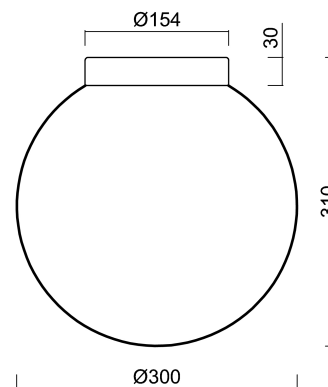

## Technická data

Typy svítidel	Stmívatelné
Typ montáže	přisazené
Materiál základny	Mosaz
Materiál stínidla	třívrstvé sklo TRIPLEX OPÁL
Barva základny	mosaz leštěná
Barva stínidla	bílá
Držení stínidla	bajonet
Umístění montáže	strop/stěna
Šířka	300 mm
Délka	300 mm
Výška	310 mm
Průměr	Ø 300 mm
Montážní otvor	4xØ5mm
Kabelový vstup	2xØ16mm
Rázová pevnost	IK01
Provozní teplota	od -20°C do +30°C

## Elektrická data

Příkon	20 W
Stupeň krytí	IP65
Objímka	LED modul
Svorkovnice	šroubovací

## Montážní rozměry:

## Stínidlo

Kód produktu	Název	Barva	Obrázek	Rozkres
20094	194	bílá	