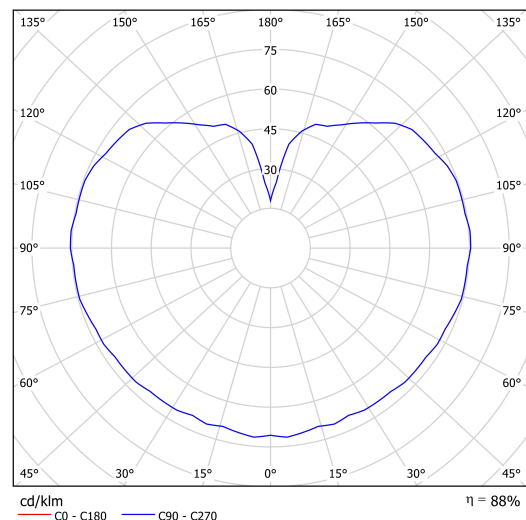

Světelná data

Světelný tok svítidla	2960 lm
Světelný tok zdroje	3360 lm
Teplota chromatičnosti	3000 K
Životnost LED L80/B10	100000 hod
CRI	Ra80
MacAdam	3
Fotobiologická bezpečnost svítidla dle EN 62471 (Blue light hazard)	Risk group 0

Eulum data pro výpočtové programy jsou k dispozici na www.osmont.cz.