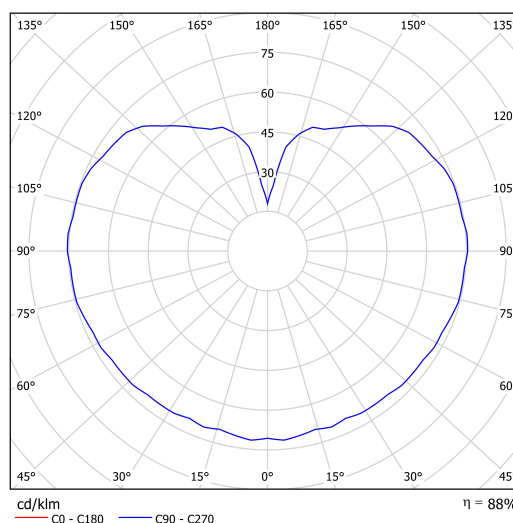

Světelná data

Světelný tok svítidla	2960 lm
Světelný tok zdroje	3360 lm
Teplota chromatičnosti	3000 K
Životnost LED L80/B10	100000 hod
CRI	Ra80
MacAdam	3
Fotobiologická bezpečnost svítidla dle EN 62471 (Blue light hazard)	Risk group 0

Eulum data pro výpočtové programy jsou k dispozici na www.osmont.cz.