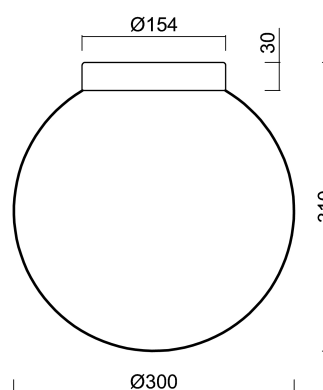

Technická data

Typy svítidel	Klasické on/off
Typ montáže	přisazené
Materiál základny	Mosaz
Materiál stínidla	třívrstvé sklo TRIPLEX OPÁL
Barva základny	mosaz leštěná
Barva stínidla	bílá
Držení stínidla	bajonet
Umístění montáže	strop/stěna
Šířka	300 mm
Délka	300 mm
Výška	310 mm
Průměr	Ø 300 mm
Montážní otvor	4xØ5mm
Kabelový vstup	2xØ16mm
Rázová pevnost	IK01
Provozní teplota	od -20°C do +30°C

Elektrická data

Příkon	20 W
Stupeň krytí	IP65
Objímka	LED modul
Svorkovnice	šroubovací

Světelná data

Světelný tok svítidla	2960 lm
Světelný tok zdroje	3360 lm
Teplota chromatičnosti	3000 K
Životnost LED L80/B10	100000 hod
CRI	Ra80
MacAdam	3
Fotobiologická bezpečnost svítidla dle EN 62471 (Blue light hazard)	Risk group 0

Montážní rozměry:

Doplňkový sortiment:

Stínidlo

Kód produktu	Název	Barva	Obrázek	Rozkres
20094	194	bílá	