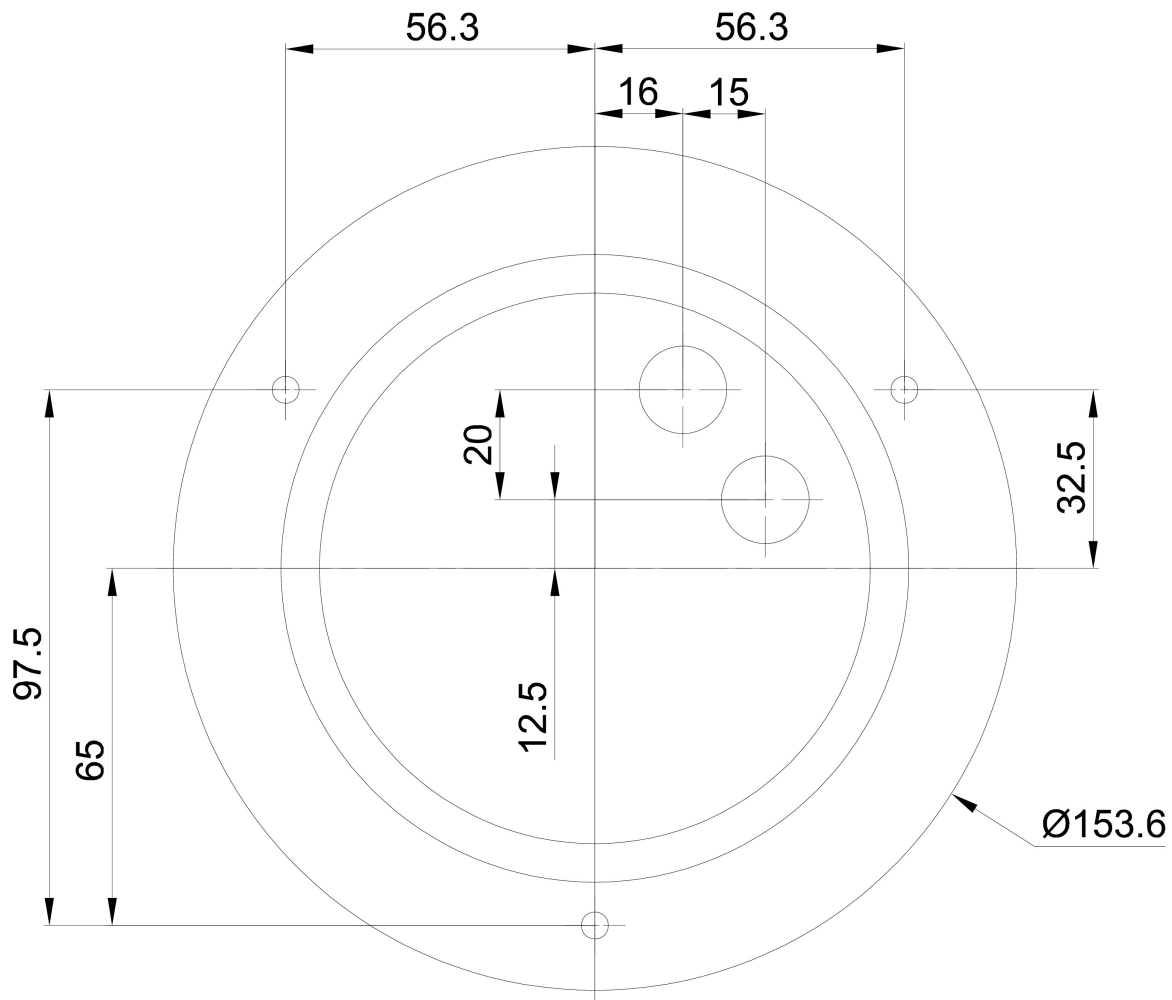

Elektrická data

Příkon	20 W
Stupeň krytí	IP65
Objímka	LED modul
Svorkovnice	šroubovací

Světelná data

Světelný tok svítidla	2960 lm
Světelný tok zdroje	3360 lm
Teplota chromatičnosti	3000 K
Životnost LED L80/B10	100000 hod
CRI	Ra80
MacAdam	3
Fotobiologická bezpečnost svítidla dle EN 62471 (Blue light hazard)	Risk group 0

Montážní rozměry:

Doplňkový sortiment:

Stínidlo

Kód produktu	Název	Barva	Obrázek	Rozkres
20094	194	bílá	