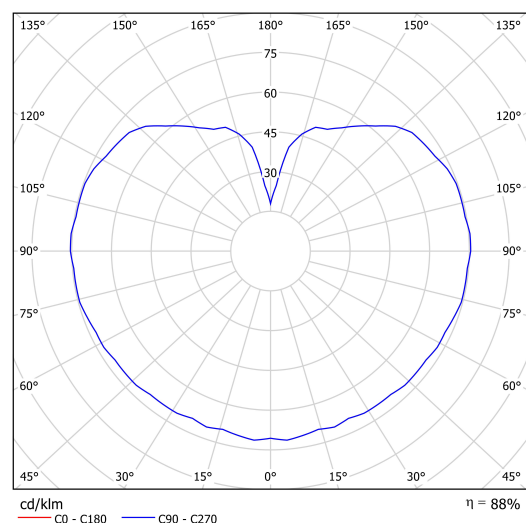

Světelná data

Světelný tok svítidla	2960 lm
Světelný tok zdroje	3360 lm
Teplota chromatičnosti	3000 K
Životnost LED L80/B10	100000 hod
CRI	Ra80
MacAdam	3
Fotobiologická bezpečnost svítidla dle EN 62471 (Blue light hazard)	Risk group 0

Eulum data pro výpočtové programy jsou k dispozici na www.osmont.cz.