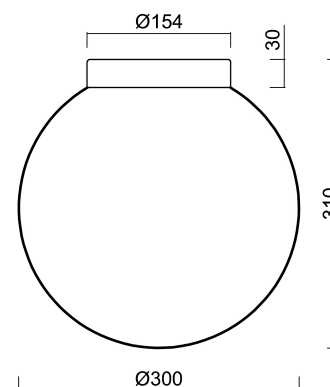

Typy svítidel	Klasické on/off
Typ montáže	přisazené
Materiál základny	ocel
Materiál stínidla	třívrstvé sklo TRIPLEX OPÁL
Barva základny	bílá Ral9003
Barva stínidla	bílá
Držení stínidla	bajonet
Umístění montáže	strop/stěna
Šířka	300 mm
Délka	300 mm
Výška	310 mm
Průměr	Ø 300 mm
Montážní otvor	4xØ5mm
Kabelový vstup	2xØ16mm
Rázová pevnost	IK01
Provozní teplota	od -20°C do +30°C

Elektrická data

Příkon	20 W
Stupeň krytí	IP65
Objímka	LED modul
Svorkovnice	šroubovací

Světelná data

Světelný tok svítidla	2960 lm
Světelný tok zdroje	3360 lm
Teplota chromatičnosti	3000 K
Životnost LED L80/B10	100000 hod
CRI	Ra80
MacAdam	3
Fotobiologická bezpečnost svítidla dle EN 62471 (Blue light hazard)	Risk group 0

Montážní rozměry:

Doplňkový sortiment:

Stínidlo

Kód produktu	Název	Barva	Obrázek	Rozkres
20094	194	bílá	