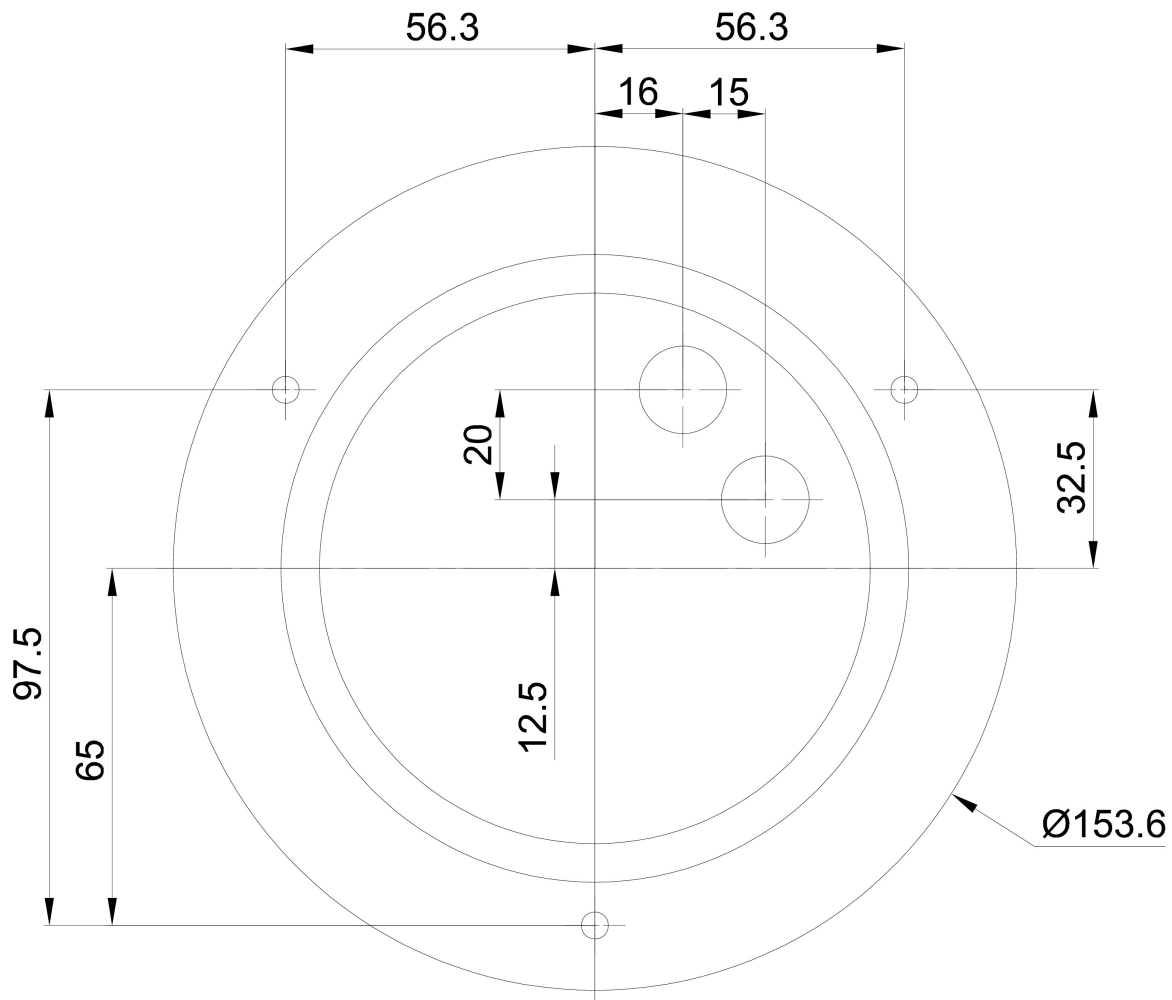

Technická data

Typy svítidel	Stmívatelné
Typ montáže	přisazené
Materiál základny	nerez ocel
Materiál stínidla	třívrstvé sklo TRIPLEX OPÁL
Barva základny	nerez broušená
Barva stínidla	bílá
Držení stínidla	bajonet
Umístění montáže	strop/stěna
Šířka	250 mm
Délka	250 mm
Výška	255 mm
Průměr	Ø 250 mm
Montážní otvor	4xØ5mm
Kabelový vstup	2xØ16mm
Rázová pevnost	IK01
Provozní teplota	od -20°C do +30°C

Elektrická data

Příkon	14 W
Stupeň krytí	IP65
Objemka	LED modul
Svorkovnice	šroubovací

Světelná data

Světelný tok svítidla	2090 lm
Světelný tok zdroje	2380 lm
Teplota chromatičnosti	4000 K
Životnost LED L80/B10	100000 hod
CRI	Ra80
MacAdam	3
Fotobiologická bezpečnost svítidla dle EN 62471 (Blue light hazard)	Risk group 0

Montážní rozměry:

Doplňkový sortiment:

Stínidlo

Kód produktu	Název	Barva	Obrázek	Rozkres
20093	193	bílá	