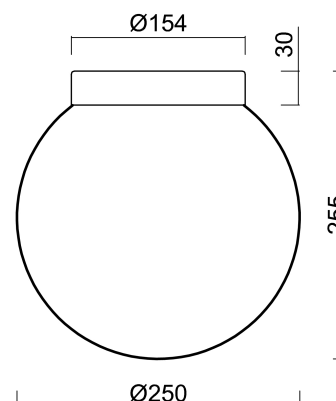

STYX D2

LED-5L06E300BD1P/193 NB DALI 4K#

WWW.OSMONT.CZ

STYX D2

Kód produktu: STY61769

Typ: LED-5L06E300BD1P/193 NB DALI 4K#

Krátký popis svítidla: Nerez broušené přisazené LED svítidlo DALI a skleněné stínidlo TRIPLEX OPAL.

Technická data

Typy svítidel	Stmívatelné
Typ montáže	přisazené
Materiál základny	nerez ocel
Materiál stínidla	třívrstvé sklo TRIPLEX OPÁL
Barva základny	nerez broušená
Barva stínidla	bílá
Držení stínidla	bajonet
Umístění montáže	strop/stěna
Šířka	250 mm
Délka	250 mm
Výška	255 mm
Průměr	Ø 250 mm
Montážní otvor	4xØ5mm
Kabelový vstup	2xØ16mm
Rázová pevnost	IK01
Provozní teplota	od -20°C do +30°C

Elektrická data

Příkon	14 W
Stupeň krytí	IP65
Objemka	LED modul
Svorkovnice	šroubovací

Světelná data

Světelný tok svítidla	2090 lm
Světelný tok zdroje	2380 lm
Teplota chromatičnosti	4000 K
Životnost LED L80/B10	100000 hod
CRI	Ra80
MacAdam	3
Fotobiologická bezpečnost svítidla dle EN 62471 (Blue light hazard)	Risk group 0

Montážní rozměry:

Doplňkový sortiment:

Stínidlo

Kód produktu	Název	Barva	Obrázek	Rozkres
20093	193	bílá	