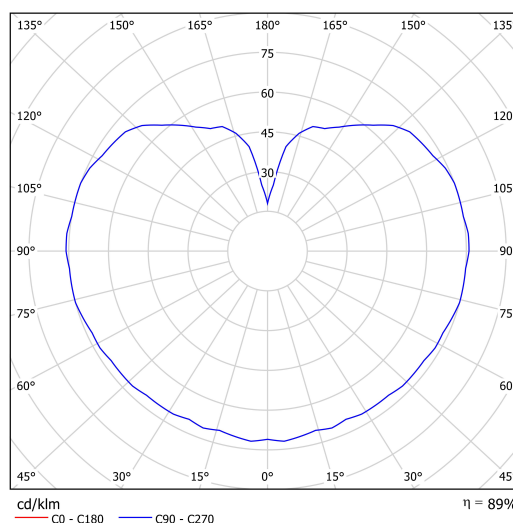

Světelná data

Světelný tok svítidla	2090 lm
Světelný tok zdroje	2380 lm
Teplota chromatičnosti	4000 K
Životnost LED L80/B10	100000 hod
CRI	Ra80
MacAdam	3
Fotobiologická bezpečnost svítidla dle EN 62471 (Blue light hazard)	Risk group 0

Eulum data pro výpočtové programy jsou k dispozici na www.osmont.cz.