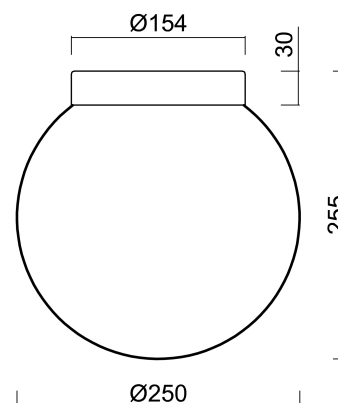

Technická data

Typy svítidel	Klasické on/off
Typ montáže	přisazené
Materiál základny	nerez ocel
Materiál stínidla	třívrstvé sklo TRIPLEX OPÁL
Barva základny	nerez leštěná
Barva stínidla	bílá
Držení stínidla	bajonet
Umístění montáže	strop/stěna
Šířka	250 mm
Délka	250 mm
Výška	255 mm
Průměr	Ø 250 mm
Montážní otvor	4xØ5mm
Kabelový vstup	2xØ16mm
Rázová pevnost	IK01
Provozní teplota	od -20°C do +30°C

Elektrická data

Příkon	14 W
Stupeň krytí	IP65
Objímka	LED modul
Svorkovnice	šroubovací

Světelná data

Světelný tok svítidla	2090 lm
Světelný tok zdroje	2380 lm
Teplota chromatičnosti	4000 K
Životnost LED L80/B10	100000 hod
CRI	Ra80
MacAdam	3
Fotobiologická bezpečnost svítidla dle EN 62471 (Blue light hazard)	Risk group 0

Montážní rozměry:

Doplňkový sortiment:

Stínidlo

Kód produktu	Název	Barva	Obrázek	Rozkres
20093	193	bílá	