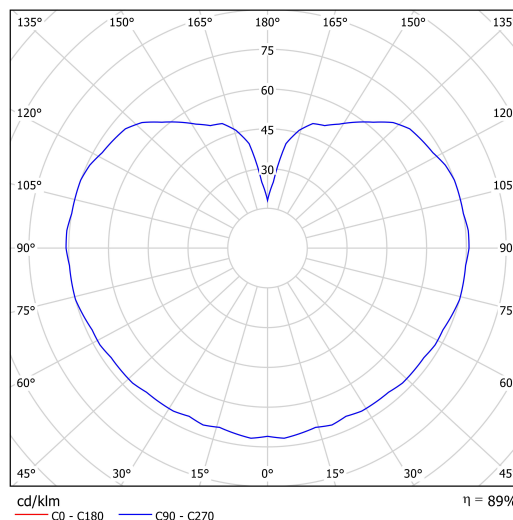

Světelná data

Světelný tok svítidla	2090 lm
Světelný tok zdroje	2380 lm
Teplota chromatičnosti	4000 K
Životnost LED L80/B10	100000 hod
CRI	Ra80
MacAdam	3
Fotobiologická bezpečnost svítidla dle EN 62471 (Blue light hazard)	Risk group 0

Eulum data pro výpočtové programy jsou k dispozici na www.osmont.cz.