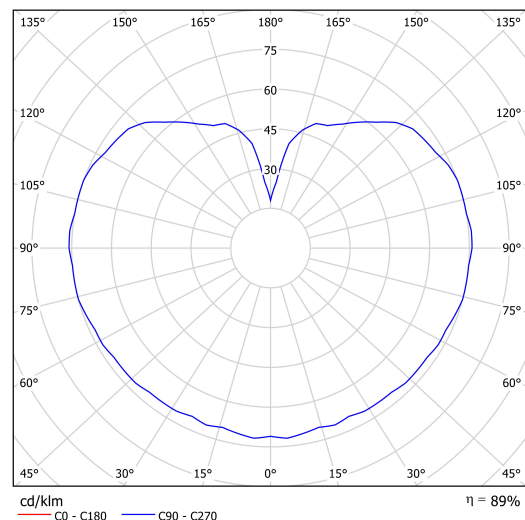

Světelná data

Světelný tok svítidla	2090 lm
Světelný tok zdroje	2380 lm
Teplota chromatičnosti	4000 K
Životnost LED L80/B10	100000 hod
CRI	Ra80
MacAdam	3
Fotobiologická bezpečnost svítidla dle EN 62471 (Blue light hazard)	Risk group 0

Eulum data pro výpočtové programy jsou k dispozici na www.osmont.cz.