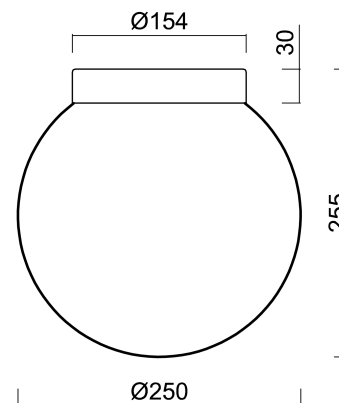

Technická data

Typy svítidel	Klasické on/off
Typ montáže	přisazené
Materiál základny	Mosaz
Materiál stínidla	třívrstvé sklo TRIPLEX OPÁL
Barva základny	mosaz leštěná
Barva stínidla	bílá
Držení stínidla	bajonet
Umístění montáže	strop/stěna
Šířka	250 mm
Délka	250 mm
Výška	255 mm
Průměr	Ø 250 mm
Montážní otvor	4xØ5mm
Kabelový vstup	2xØ16mm
Rázová pevnost	IK01
Provozní teplota	od -20°C do +30°C

Elektrická data

Příkon	14 W
Stupeň krytí	IP65
Objímka	LED modul
Svorkovnice	šroubovací

Světelná data

Světelný tok svítidla	2090 lm
Světelný tok zdroje	2380 lm
Teplota chromatičnosti	4000 K
Životnost LED L80/B10	100000 hod
CRI	Ra80
MacAdam	3
Fotobiologická bezpečnost svítidla dle EN 62471 (Blue light hazard)	Risk group 0

Montážní rozměry:

Doplňkový sortiment:

Stínidlo

Kód produktu	Název	Barva	Obrázek	Rozkres
20093	193	bílá	