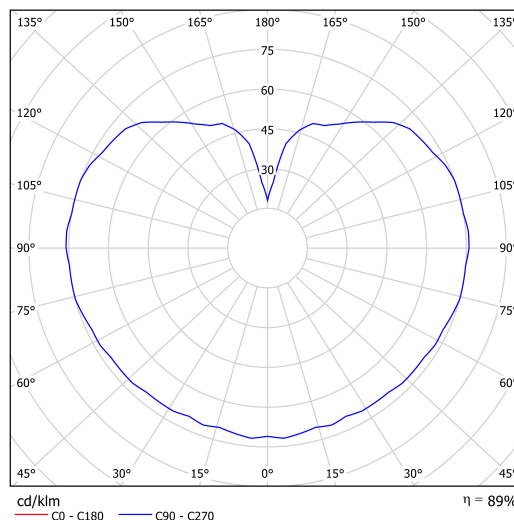

Světelná data

Světelný tok svítidla	2090 lm
Světelný tok zdroje	2380 lm
Teplota chromatičnosti	4000 K
Životnost LED L80/B10	100000 hod
CRI	Ra80
MacAdam	3
Fotobiologická bezpečnost svítidla dle EN 62471 (Blue light hazard)	Risk group 0

Eulum data pro výpočtové programy jsou k dispozici na www.osmont.cz.