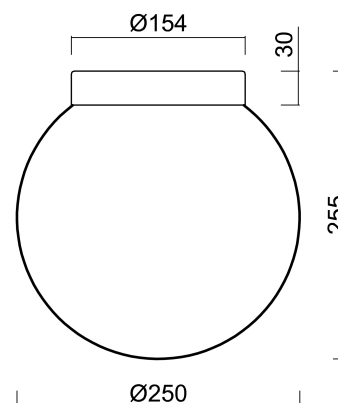

## Technická data

Typy svítidel	Stmívatelné
Typ montáže	přisazené
Materiál základny	ocel
Materiál stínidla	třívrstvé sklo TRIPLEX OPÁL
Barva základny	bílá Ral9003
Barva stínidla	bílá
Držení stínidla	bajonet
Umístění montáže	strop/stěna
Šířka	250 mm
Délka	250 mm
Výška	255 mm
Průměr	Ø 250 mm
Montážní otvor	4xØ5mm
Kabelový vstup	2xØ16mm
Rázová pevnost	IK01
Provozní teplota	od -20°C do +30°C

## Elektrická data

Příkon	14 W
Stupeň krytí	IP65
Objímka	LED modul
Svorkovnice	šroubovací

## Montážní rozměry:

## Stínidlo

Kód produktu	Název	Barva	Obrázek	Rozkres
20093	193	bílá	