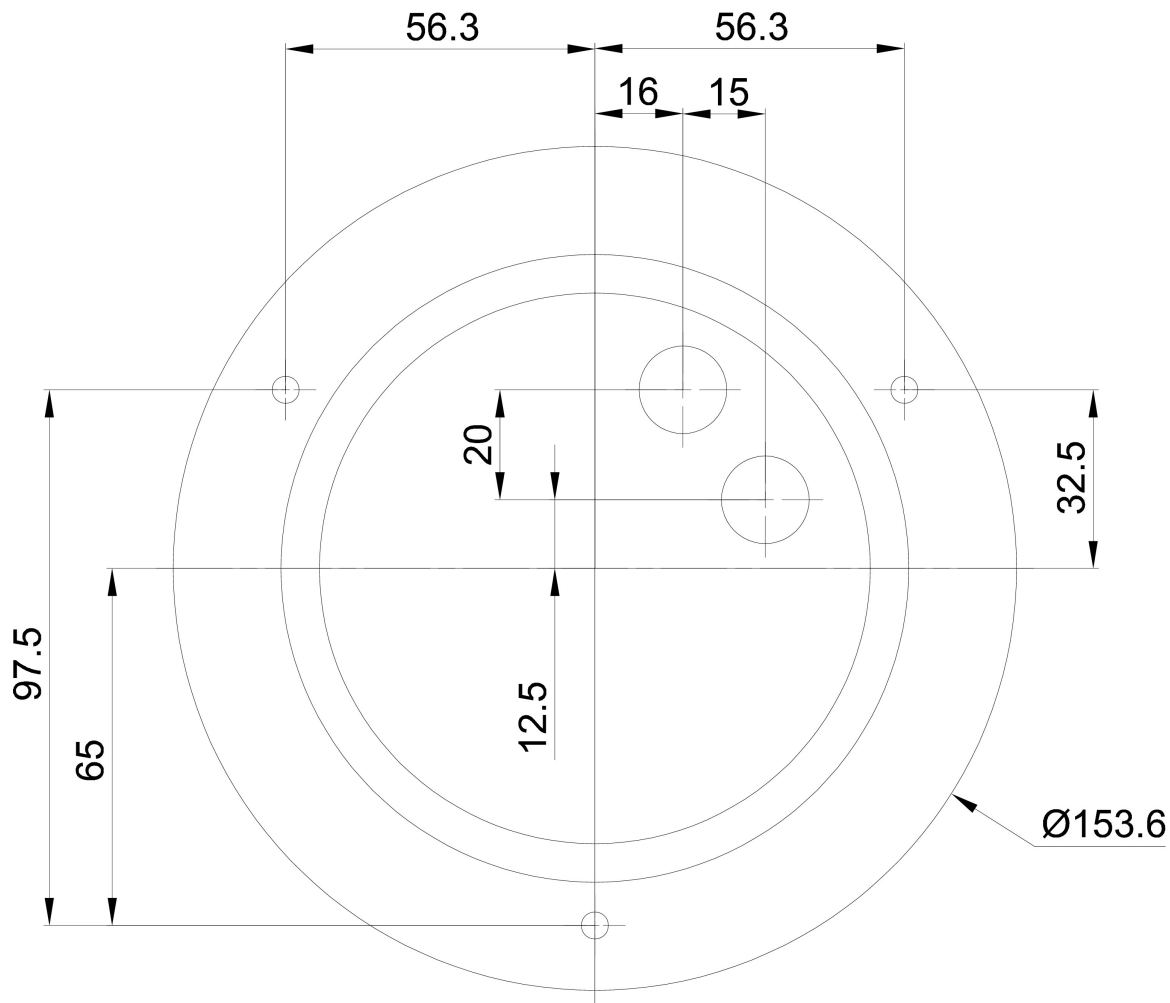

Technická data

Typy svítidel	Stmívatelné
Typ montáže	přisazené
Materiál základny	nerez ocel
Materiál stínidla	třívrstvé sklo TRIPLEX OPÁL
Barva základny	nerez broušená
Barva stínidla	bílá
Držení stínidla	bajonet
Umístění montáže	strop/stěna
Šířka	250 mm
Délka	250 mm
Výška	255 mm
Průměr	Ø 250 mm
Montážní otvor	4xØ5mm
Kabelový vstup	2xØ16mm
Rázová pevnost	IK01
Provozní teplota	od -20°C do +30°C

Elektrická data

Příkon	14 W
Stupeň krytí	IP65
Objímka	LED modul
Svorkovnice	šroubovací

Světelná data

Světelný tok svítidla	2010 lm
Světelný tok zdroje	2280 lm
Teplota chromatičnosti	3000 K
Životnost LED L80/B10	100000 hod
CRI	Ra80
MacAdam	3
Fotobiologická bezpečnost svítidla dle EN 62471 (Blue light hazard)	Risk group 0

Montážní rozměry:

Doplňkový sortiment:

Stínidlo

Kód produktu	Název	Barva	Obrázek	Rozkres
20093	193	bílá	