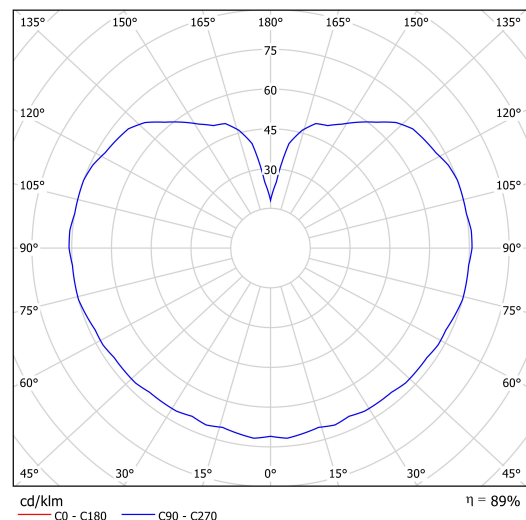

Světelná data

Světelný tok svítidla	2010 lm
Světelný tok zdroje	2280 lm
Teplota chromatičnosti	3000 K
Životnost LED L80/B10	100000 hod
CRI	Ra80
MacAdam	3
Fotobiologická bezpečnost svítidla dle EN 62471 (Blue light hazard)	Risk group 0

Eulum data pro výpočtové programy jsou k dispozici na www.osmont.cz.