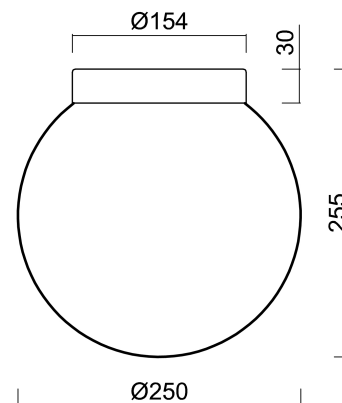

STYX D2

LED-5L06E300BD1P/193 NB DALI 3K#

WWW.OSMONT.CZ

STYX D2

Kód produktu: STY61269

Typ: LED-5L06E300BD1P/193 NB DALI 3K#

Krátký popis svítidla: Nerez broušené přisazené LED svítidlo DALI a skleněné stínidlo TRIPLEX OPAL.

Technická data

Typy svítidel	Stmívatelné
Typ montáže	přisazené
Materiál základny	nerez ocel
Materiál stínidla	třívrstvé sklo TRIPLEX OPÁL
Barva základny	nerez broušená
Barva stínidla	bílá
Držení stínidla	bajonet
Umístění montáže	strop/stěna
Šířka	250 mm
Délka	250 mm
Výška	255 mm
Průměr	Ø 250 mm
Montážní otvor	4xØ5mm
Kabelový vstup	2xØ16mm
Rázová pevnost	IK01
Provozní teplota	od -20°C do +30°C

Elektrická data

Příkon	14 W
Stupeň krytí	IP65
Objímka	LED modul
Svorkovnice	šroubovací

Světelná data

Světelný tok svítidla	2010 lm
Světelný tok zdroje	2280 lm
Teplota chromatičnosti	3000 K
Životnost LED L80/B10	100000 hod
CRI	Ra80
MacAdam	3
Fotobiologická bezpečnost svítidla dle EN 62471 (Blue light hazard)	Risk group 0

Montážní rozměry:

Doplňkový sortiment:

Stínidlo

Kód produktu	Název	Barva	Obrázek	Rozkres
20093	193	bílá	