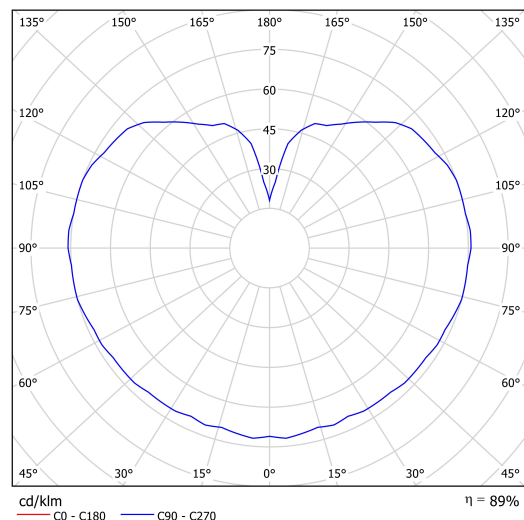

Světelná data

Světelný tok svítidla	2010 lm
Světelný tok zdroje	2280 lm
Teplota chromatičnosti	3000 K
Životnost LED L80/B10	100000 hod
CRI	Ra80
MacAdam	3
Fotobiologická bezpečnost svítidla dle EN 62471 (Blue light hazard)	Risk group 0

Eulum data pro výpočtové programy jsou k dispozici na www.osmont.cz.