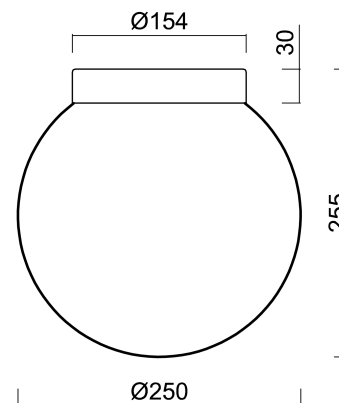

STYX D2

LED-5L06E300BD1P/193 NL DALI 3K#

WWW.OSMONT.CZ

STYX D2

Kód produktu: STY61267

Typ: LED-5L06E300BD1P/193 NL DALI 3K#

Krátký popis svítidla: Nerez leštěné přisazené LED svítidlo DALI a skleněné stínidlo TRIPLEX OPAL.

Technická data

Typy svítidel	Stmívatelné
Typ montáže	přisazené
Materiál základny	nerez ocel
Materiál stínidla	třívrstvé sklo TRIPLEX OPÁL
Barva základny	nerez leštěná
Barva stínidla	bílá
Držení stínidla	bajonet
Umístění montáže	strop/stěna
Šířka	250 mm
Délka	250 mm
Výška	255 mm
Průměr	Ø 250 mm
Montážní otvor	4xØ5mm
Kabelový vstup	2xØ16mm
Rázová pevnost	IK01
Provozní teplota	od -20°C do +30°C

Elektrická data

Příkon	14 W
Stupeň krytí	IP65
Objímka	LED modul
Svorkovnice	šroubovací

Světelná data

Světelný tok svítidla	2010 lm
Světelný tok zdroje	2280 lm
Teplota chromatičnosti	3000 K
Životnost LED L80/B10	100000 hod
CRI	Ra80
MacAdam	3
Fotobiologická bezpečnost svítidla dle EN 62471 (Blue light hazard)	Risk group 0

Montážní rozměry:

Doplňkový sortiment:

Stínidlo

Kód produktu	Název	Barva	Obrázek	Rozkres
20093	193	bílá	