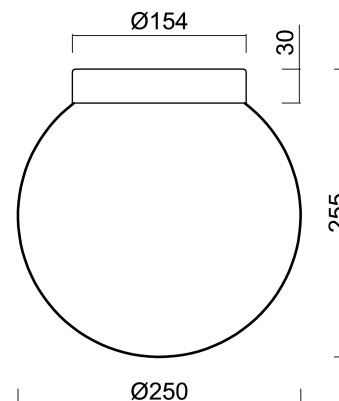

STYX D2

LED-5L06E300BD1P/193 NL 3K#

WWW.OSMONT.CZ

STYX D2

Kód produktu: STY61266

Typ: LED-5L06E300BD1P/193 NL 3K#

Krátký popis svítidla: Nerez leštěné přisazené LED svítidlo ON/OFF a skleněné stínidlo TRIPLEX OPAL.

Technická data

Typy svítidel	Klasické on/off
Typ montáže	přisazené
Materiál základny	nerez ocel
Materiál stínidla	třívrstvé sklo TRIPLEX OPÁL
Barva základny	nerez leštěná
Barva stínidla	bílá
Držení stínidla	bajonet
Umístění montáže	strop/stěna
Šířka	250 mm
Délka	250 mm
Výška	255 mm
Průměr	Ø 250 mm
Montážní otvor	4xØ5mm
Kabelový vstup	2xØ16mm
Rázová pevnost	IK01
Provozní teplota	od -20°C do +30°C

Elektrická data

Příkon	14 W
Stupeň krytí	IP65
Objímka	LED modul
Svorkovnice	šroubovací

Světelná data

Světelný tok svítidla	2010 lm
Světelný tok zdroje	2280 lm
Teplota chromatičnosti	3000 K
Životnost LED L80/B10	100000 hod
CRI	Ra80
MacAdam	3
Fotobiologická bezpečnost svítidla dle EN 62471 (Blue light hazard)	Risk group 0

Montážní rozměry:

Doplňkový sortiment:

Stínidlo

Kód produktu	Název	Barva	Obrázek	Rozkres
20093	193	bílá	