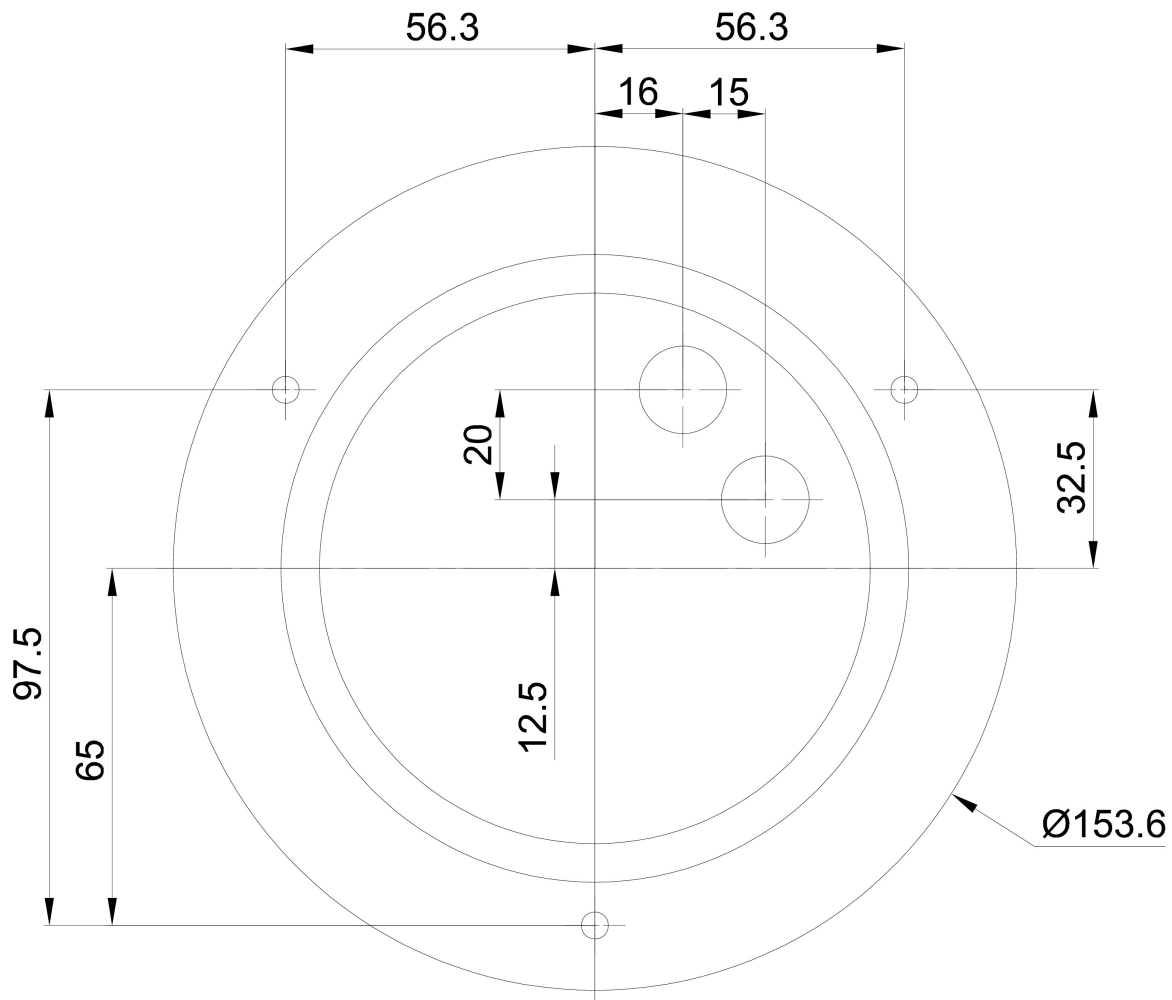

Technická data

Typy svítidel	Klasické on/off
Typ montáže	přisazené
Materiál základny	nerez ocel
Materiál stínidla	třívrstvé sklo TRIPLEX OPÁL
Barva základny	nerez leštěná
Barva stínidla	bílá
Držení stínidla	bajonet
Umístění montáže	strop/stěna
Šířka	250 mm
Délka	250 mm
Výška	255 mm
Průměr	Ø 250 mm
Montážní otvor	4xØ5mm
Kabelový vstup	2xØ16mm
Rázová pevnost	IK01
Provozní teplota	od -20°C do +30°C

Elektrická data

Příkon	14 W
Stupeň krytí	IP65
Objímka	LED modul
Svorkovnice	šroubovací

Světelná data

Světelný tok svítidla	2010 lm
Světelný tok zdroje	2280 lm
Teplota chromatičnosti	3000 K
Životnost LED L80/B10	100000 hod
CRI	Ra80
MacAdam	3
Fotobiologická bezpečnost svítidla dle EN 62471 (Blue light hazard)	Risk group 0

Montážní rozměry:

Doplňkový sortiment:

Stínidlo

Kód produktu	Název	Barva	Obrázek	Rozkres
20093	193	bílá	