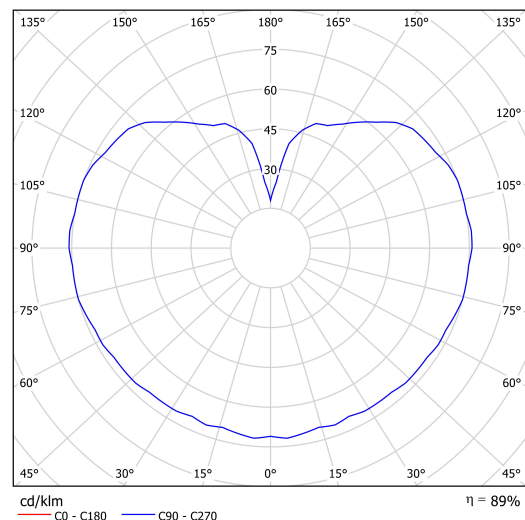

Světelná data

Světelný tok svítidla	2010 lm
Světelný tok zdroje	2280 lm
Teplota chromatičnosti	3000 K
Životnost LED L80/B10	100000 hod
CRI	Ra80
MacAdam	3
Fotobiologická bezpečnost svítidla dle EN 62471 (Blue light hazard)	Risk group 0

Eulum data pro výpočtové programy jsou k dispozici na www.osmont.cz.