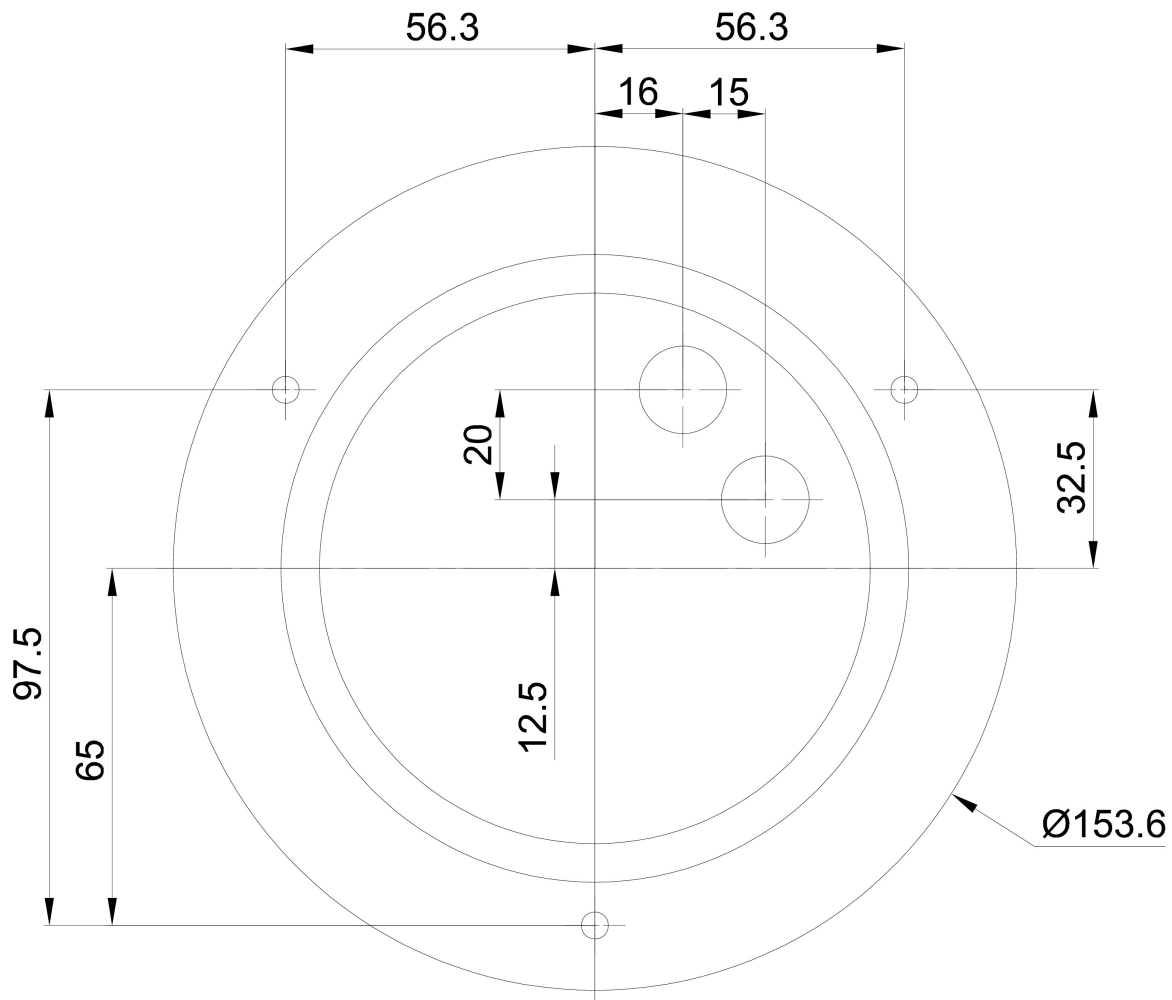

Technická data

Typy svítidel	Stmívatelné
Typ montáže	přisazené
Materiál základny	Mosaz
Materiál stínidla	třívrstvé sklo TRIPLEX OPÁL
Barva základny	mosaz leštěná
Barva stínidla	bílá
Držení stínidla	bajonet
Umístění montáže	strop/stěna
Šířka	250 mm
Délka	250 mm
Výška	255 mm
Průměr	Ø 250 mm
Montážní otvor	4xØ5mm
Kabelový vstup	2xØ16mm
Rázová pevnost	IK01
Provozní teplota	od -20°C do +30°C

Elektrická data

Příkon	14 W
Stupeň krytí	IP65
Objímka	LED modul
Svorkovnice	šroubovací

Světelná data

Světelný tok svítidla	2010 lm
Světelný tok zdroje	2280 lm
Teplota chromatičnosti	3000 K
Životnost LED L80/B10	100000 hod
CRI	Ra80
MacAdam	3
Fotobiologická bezpečnost svítidla dle EN 62471 (Blue light hazard)	Risk group 0

Montážní rozměry:

Doplňkový sortiment:

Stínidlo

Kód produktu	Název	Barva	Obrázek	Rozkres
20093	193	bílá	