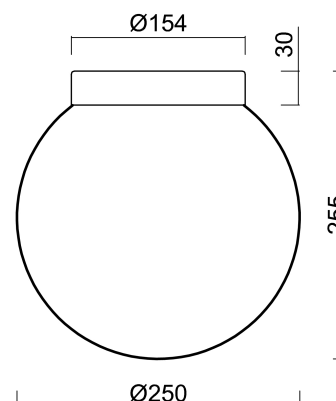

Technická data

Typy svítidel	Stmívatelné
Typ montáže	přisazené
Materiál základny	Mosaz
Materiál stínidla	třívrstvé sklo TRIPLEX OPÁL
Barva základny	mosaz leštěná
Barva stínidla	bílá
Držení stínidla	bajonet
Umístění montáže	strop/stěna
Šířka	250 mm
Délka	250 mm
Výška	255 mm
Průměr	Ø 250 mm
Montážní otvor	4xØ5mm
Kabelový vstup	2xØ16mm
Rázová pevnost	IK01
Provozní teplota	od -20°C do +30°C

Elektrická data

Příkon	14 W
Stupeň krytí	IP65
Objímka	LED modul
Svorkovnice	šroubovací

Světelná data

Světelný tok svítidla	2010 lm
Světelný tok zdroje	2280 lm
Teplota chromatičnosti	3000 K
Životnost LED L80/B10	100000 hod
CRI	Ra80
MacAdam	3
Fotobiologická bezpečnost svítidla dle EN 62471 (Blue light hazard)	Risk group 0

Montážní rozměry:

Doplňkový sortiment:

Stínidlo

Kód produktu	Název	Barva	Obrázek	Rozkres
20093	193	bílá	