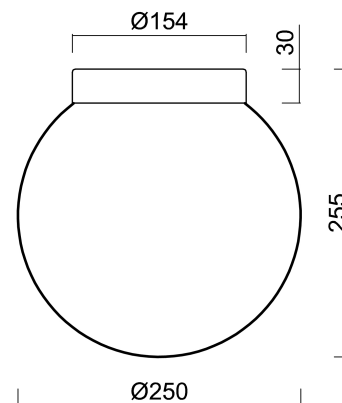

## Technická data

Typy svítidel	Stmívatelné
Typ montáže	přisazené
Materiál základny	ocel
Materiál stínidla	třívrstvé sklo TRIPLEX OPÁL
Barva základny	černá Ral9005
Barva stínidla	bílá
Držení stínidla	bajonet
Umístění montáže	strop/stěna
Šířka	250 mm
Délka	250 mm
Výška	255 mm
Průměr	Ø 250 mm
Montážní otvor	4xØ5mm
Kabelový vstup	2xØ16mm
Rázová pevnost	IK01
Provozní teplota	od -20°C do +30°C

## Elektrická data

Příkon	14 W
Stupeň krytí	IP65
Objímka	LED modul
Svorkovnice	šroubovací

## Montážní rozměry:

## Stínidlo

Kód produktu	Název	Barva	Obrázek	Rozkres
20093	193	bílá	