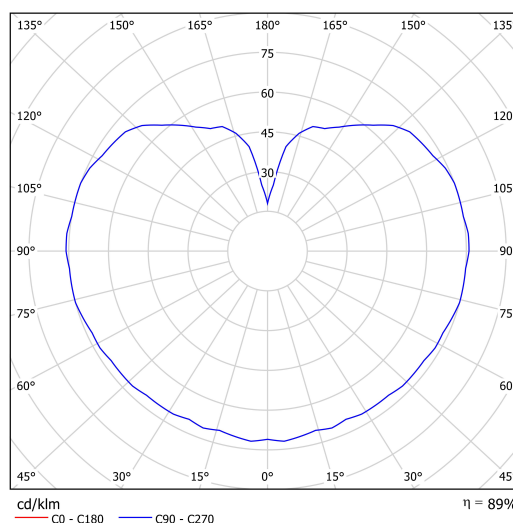

Světelná data

Světelný tok svítidla	2010 lm
Světelný tok zdroje	2280 lm
Teplota chromatičnosti	3000 K
Životnost LED L80/B10	100000 hod
CRI	Ra80
MacAdam	3
Fotobiologická bezpečnost svítidla dle EN 62471 (Blue light hazard)	Risk group 0

Eulum data pro výpočtové programy jsou k dispozici na www.osmont.cz.