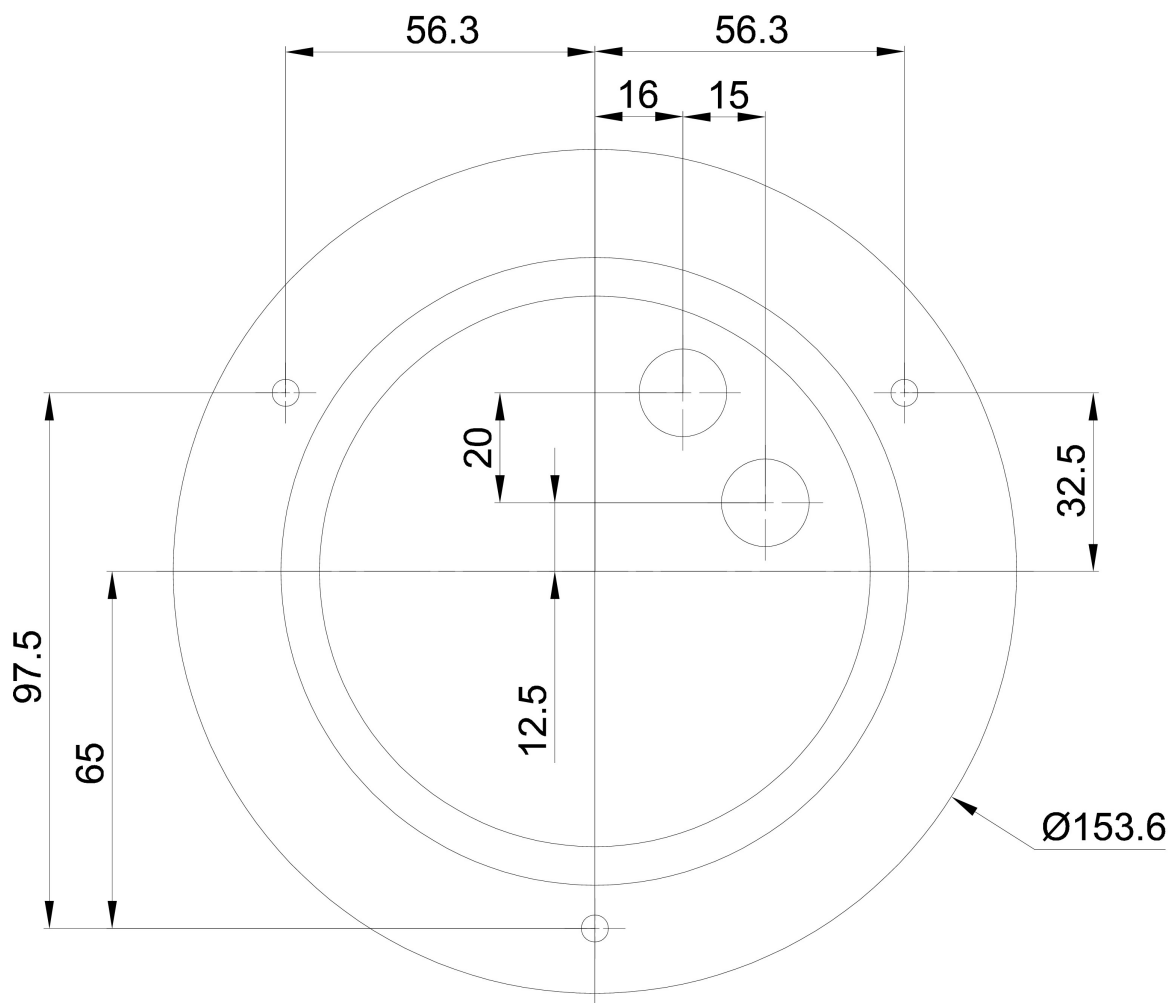

Technická data

Typy svítidel	Stmívatelné
Typ montáže	přisazené
Materiál základny	ocel
Materiál stínidla	třívrstvé sklo TRIPLEX OPÁL
Barva základny	bílá Ral9003
Barva stínidla	bílá
Držení stínidla	bajonet
Umístění montáže	strop/stěna
Šířka	250 mm
Délka	250 mm
Výška	255 mm
Průměr	Ø 250 mm
Montážní otvor	4xØ5mm
Kabelový vstup	2xØ16mm
Rázová pevnost	IK01
Provozní teplota	od -20°C do +30°C

Elektrická data

Příkon	14 W
Stupeň krytí	IP65
Objemka	LED modul
Svorkovnice	šroubovací

Světelná data

Světelný tok svítidla	2010 lm
Světelný tok zdroje	2280 lm
Teplota chromatičnosti	3000 K
Životnost LED L80/B10	100000 hod
CRI	Ra80
MacAdam	3
Fotobiologická bezpečnost svítidla dle EN 62471 (Blue light hazard)	Risk group 0

Montážní rozměry:

Doplňkový sortiment:

Stínidlo

Kód produktu	Název	Barva	Obrázek	Rozkres
20093	193	bílá	