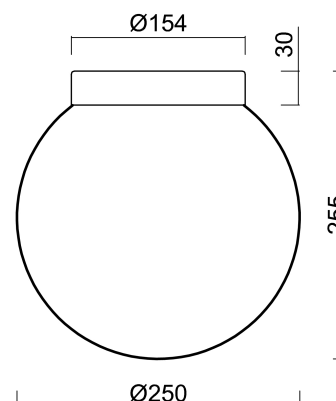

STYX D2

LED-5L06E300BD1P/193 B DALI 3K#

WWW.OSMONT.CZ

STYX D2

Kód produktu: STY61261

Typ: LED-5L06E300BD1P/193 B DALI 3K#

Krátký popis svítidla: Bílé přisazené LED svítidlo DALI a skleněné stínidlo TRIPLEX OPAL.

Technická data

Typy svítidel	Stmívatelné
Typ montáže	přisazené
Materiál základny	ocel
Materiál stínidla	třívrstvé sklo TRIPLEX OPÁL
Barva základny	bílá Ral9003
Barva stínidla	bílá
Držení stínidla	bajonet
Umístění montáže	strop/stěna
Šířka	250 mm
Délka	250 mm
Výška	255 mm
Průměr	Ø 250 mm
Montážní otvor	4xØ5mm
Kabelový vstup	2xØ16mm
Rázová pevnost	IK01
Provozní teplota	od -20°C do +30°C

Elektrická data

Příkon	14 W
Stupeň krytí	IP65
Objemka	LED modul
Svorkovnice	šroubovací

Světelná data

Světelný tok svítidla	2010 lm
Světelný tok zdroje	2280 lm
Teplota chromatičnosti	3000 K
Životnost LED L80/B10	100000 hod
CRI	Ra80
MacAdam	3
Fotobiologická bezpečnost svítidla dle EN 62471 (Blue light hazard)	Risk group 0

Montážní rozměry:

Doplňkový sortiment:

Stínidlo

Kód produktu	Název	Barva	Obrázek	Rozkres
20093	193	bílá	