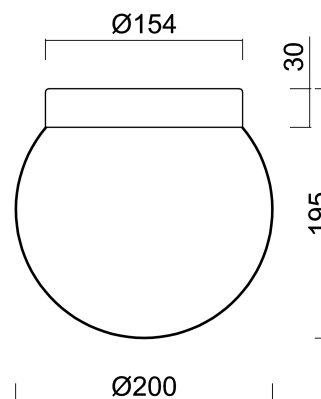

## Technická data

Typy svítidel	Stmívatelné
Typ montáže	přisazené
Materiál základny	nerez ocel
Materiál stínidla	třívrstvé sklo TRIPLEX OPÁL
Barva základny	nerez broušená
Barva stínidla	bílá
Držení stínidla	bajonet
Umístění montáže	strop/stěna
Šířka	200 mm
Délka	200 mm
Výška	185 mm
Průměr	Ø 200 mm
Montážní otvor	4xØ5mm
Kabelový vstup	2xØ16mm
Rázová pevnost	IK01
Provozní teplota	od -20°C do +30°C

## Elektrická data

Příkon	10 W
Stupeň krytí	IP65
Objemka	LED modul
Svorkovnice	šroubovací

## Montážní rozměry:

## Stínidlo

Kód produktu	Název	Barva	Obrázek	Rozkres
20092	192	bílá	