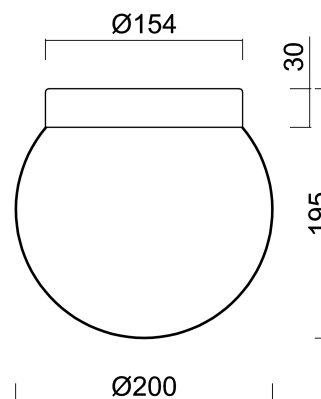

## Technická data

Typy svítidel	Stmívatelné
Typ montáže	přisazené
Materiál základny	nerez ocel
Materiál stínidla	třívrstvé sklo TRIPLEX OPÁL
Barva základny	nerez leštěná
Barva stínidla	bílá
Držení stínidla	bajonet
Umístění montáže	strop/stěna
Šířka	200 mm
Délka	200 mm
Výška	185 mm
Průměr	Ø 200 mm
Montážní otvor	4xØ5mm
Kabelový vstup	2xØ16mm
Rázová pevnost	IK01
Provozní teplota	od -20°C do +30°C

## Elektrická data

Příkon	10 W
Stupeň krytí	IP65
Objímka	LED modul
Svorkovnice	šroubovací

## Montážní rozměry:

## Stínidlo

Kód produktu	Název	Barva	Obrázek	Rozkres
20092	192	bílá	