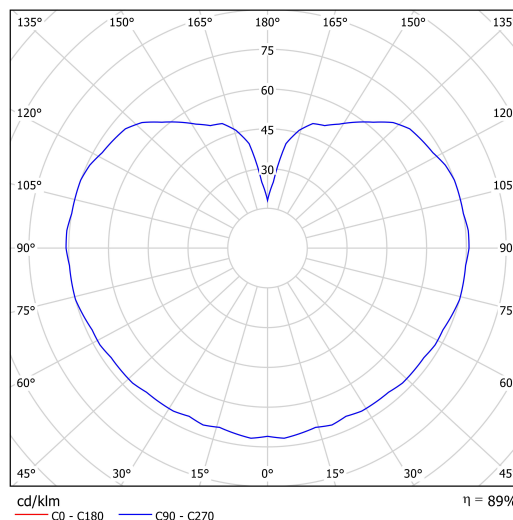

Světelná data

Světelný tok svítidla	1340 lm
Světelný tok zdroje	1520 lm
Teplota chromatičnosti	4000 K
Životnost LED L80/B10	100000 hod
CRI	Ra80
MacAdam	3
Fotobiologická bezpečnost svítidla dle EN 62471 (Blue light hazard)	Risk group 0

Eulum data pro výpočtové programy jsou k dispozici na www.osmont.cz.