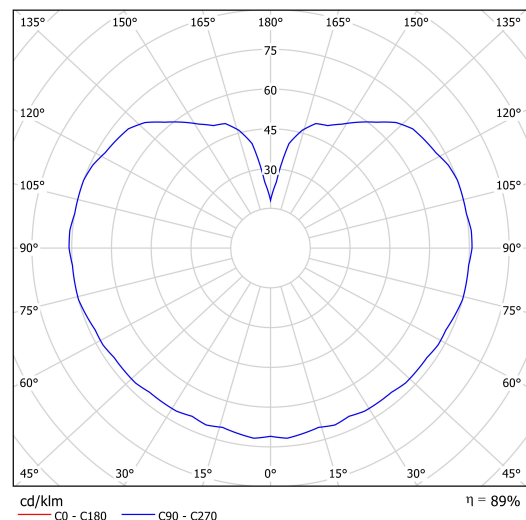

Světelná data

Světelný tok svítidla	1340 lm
Světelný tok zdroje	1520 lm
Teplota chromatičnosti	4000 K
Životnost LED L80/B10	100000 hod
CRI	Ra80
MacAdam	3
Fotobiologická bezpečnost svítidla dle EN 62471 (Blue light hazard)	Risk group 0

Eulum data pro výpočtové programy jsou k dispozici na www.osmont.cz.