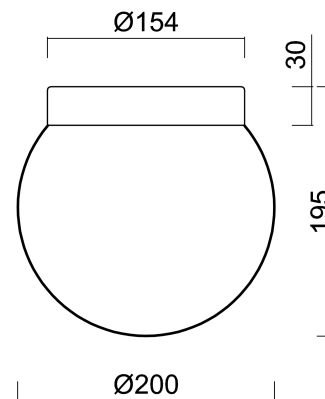

STYX D1

LED-5L05E600BD1P/192 NL 4K#

WWW.OSMONT.CZ

STYX D1

Kód produktu: STY61756

Typ: LED-5L05E600BD1P/192 NL 4K#

Krátký popis svítidla: Nerez leštěné přisazené LED svítidlo ON/OFF a skleněné stínidlo TRIPLEX OPAL.

Technická data

Typy svítidel	Klasické on/off
Typ montáže	přisazené
Materiál základny	nerez ocel
Materiál stínidla	třívrstvé sklo TRIPLEX OPÁL
Barva základny	nerez leštěná
Barva stínidla	bílá
Držení stínidla	bajonet
Umístění montáže	strop/stěna
Šířka	200 mm
Délka	200 mm
Výška	185 mm
Průměr	Ø 200 mm
Montážní otvor	4xØ5mm
Kabelový vstup	2xØ16mm
Rázová pevnost	IK01
Provozní teplota	od -20°C do +30°C

Elektrická data

Příkon	10 W
Stupeň krytí	IP65
Objímka	LED modul
Svorkovnice	šroubovací

Světelná data

Světelný tok svítidla	1340 lm
Světelný tok zdroje	1520 lm
Teplota chromatičnosti	4000 K
Životnost LED L80/B10	100000 hod
CRI	Ra80
MacAdam	3
Fotobiologická bezpečnost svítidla dle EN 62471 (Blue light hazard)	Risk group 0

Montážní rozměry:

Doplňkový sortiment:

Stínidlo

Kód produktu	Název	Barva	Obrázek	Rozkres
20092	192	bílá	