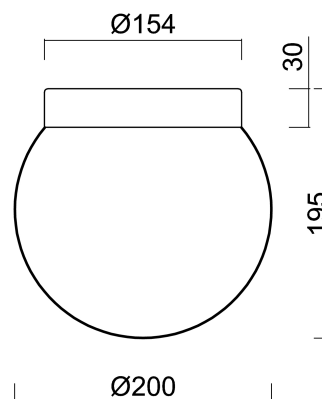

Technická data

Typy svítidel	Stmívatelné
Typ montáže	přisazené
Materiál základny	Mosaz
Materiál stínidla	třívrstvé sklo TRIPLEX OPÁL
Barva základny	mosaz leštěná
Barva stínidla	bílá
Držení stínidla	bajonet
Umístění montáže	strop/stěna
Šířka	200 mm
Délka	200 mm
Výška	185 mm
Průměr	Ø 200 mm
Montážní otvor	4xØ5mm
Kabelový vstup	2xØ16mm
Rázová pevnost	IK01
Provozní teplota	od -20°C do +30°C

Elektrická data

Příkon	10 W
Stupeň krytí	IP65
Objímka	LED modul
Svorkovnice	šroubovací

Světelná data

Světelný tok svítidla	1340 lm
Světelný tok zdroje	1520 lm
Teplota chromatičnosti	4000 K
Životnost LED L80/B10	100000 hod
CRI	Ra80
MacAdam	3
Fotobiologická bezpečnost svítidla dle EN 62471 (Blue light hazard)	Risk group 0

Montážní rozměry:

Doplňkový sortiment:

Stínidlo

Kód produktu	Název	Barva	Obrázek	Rozkres
20092	192	bílá	