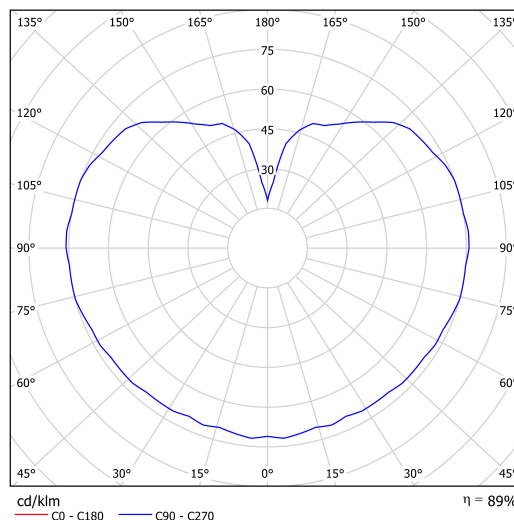

Světelná data

Světelný tok svítidla	1340 lm
Světelný tok zdroje	1520 lm
Teplota chromatičnosti	4000 K
Životnost LED L80/B10	100000 hod
CRI	Ra80
MacAdam	3
Fotobiologická bezpečnost svítidla dle EN 62471 (Blue light hazard)	Risk group 0

Eulum data pro výpočtové programy jsou k dispozici na www.osmont.cz.