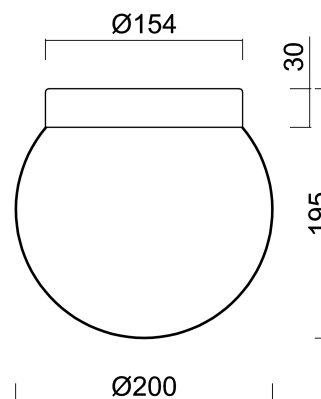

STYX D1

LED-5L05E600BD1P/192 C 4K#

WWW.OSMONT.CZ

STYX D1

Kód produktu: STY61752

Typ: LED-5L05E600BD1P/192 C 4K#

Krátký popis svítidla: Černé přisazené LED svítidlo ON/OFF a skleněné stínidlo TRIPLEX OPAL.

Technická data

Typy svítidel	Klasické on/off
Typ montáže	přisazené
Materiál základny	ocel
Materiál stínidla	třívrstvé sklo TRIPLEX OPÁL
Barva základny	černá Ral9005
Barva stínidla	bílá
Držení stínidla	bajonet
Umístění montáže	strop/stěna
Šířka	200 mm
Délka	200 mm
Výška	185 mm
Průměr	Ø 200 mm
Montážní otvor	4xØ5mm
Kabelový vstup	2xØ16mm
Rázová pevnost	IK01
Provozní teplota	od -20°C do +30°C

Elektrická data

Příkon	10 W
Stupeň krytí	IP65
Objímka	LED modul
Svorkovnice	šroubovací

Světelná data

Světelný tok svítidla	1340 lm
Světelný tok zdroje	1520 lm
Teplota chromatičnosti	4000 K
Životnost LED L80/B10	100000 hod
CRI	Ra80
MacAdam	3
Fotobiologická bezpečnost svítidla dle EN 62471 (Blue light hazard)	Risk group 0

Montážní rozměry:

Doplňkový sortiment:

Stínidlo

Kód produktu	Název	Barva	Obrázek	Rozkres
20092	192	bílá	