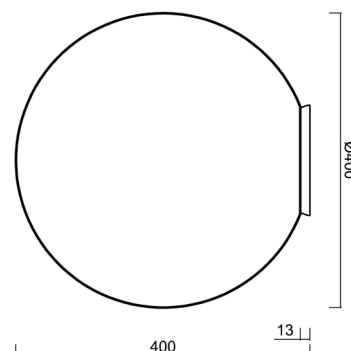

### Technické

Typy svítidel	Klasické on/off
Typ montáže	přisazené
Materiál základny	polykarbonát
Materiál stínidla	třívrstvé sklo TRIPLEX OPÁL
Barva základny	chrom
Barva stínidla	bílá
Držení stínidla	bajonet
Umístění montáže	strop
Šířka	400 mm
Délka	400 mm
Výška	400 mm
Průměr	ø 400 mm
Montážní otvor	4xø5mm
Kabelový vstup	2xø16mm
Energetická třída	D
Rázová pevnost	IK01
Provozní teplota	od -20°C do +30°C

## Montážní rozměry: