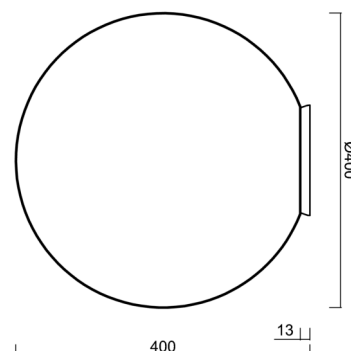

Technické

Typy svítidel	Stmívatelné
Typ montáže	přisazené
Materiál základny	polykarbonát
Materiál stínidla	třívrstvé sklo TRIPLEX OPÁL
Barva základny	stříbrná Ral9006
Barva stínidla	bílá
Držení stínidla	bajonet
Umístění montáže	strop
Šířka	400 mm
Délka	400 mm
Výška	400 mm
Průměr	ø 400 mm
Montážní otvor	4xø5mm
Kabelový vstup	2xø16mm
Energetická třída	D
Rázová pevnost	IK01
Provozní teplota	od -20°C do +30°C

Stínidlo

Kód produktu	Název	Barva	Popis	Obrázek	Rozkres
20095	196	bílá			