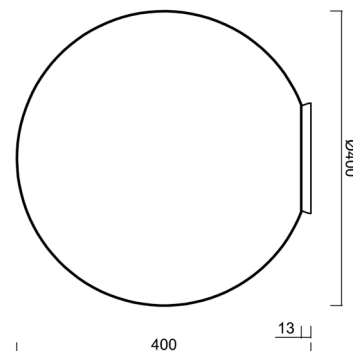

Typy svítidel	Klasické on/off
Typ montáže	přisazené
Materiál základny	polykarbonát
Materiál stínidla	třívrstvé sklo TRIPLEX OPÁL
Barva základny	stříbrná Ral9006
Barva stínidla	bílá
Držení stínidla	bajonet
Umístění montáže	strop
Šířka	400 mm
Délka	400 mm
Výška	400 mm
Průměr	ø 400 mm
Montážní otvor	4xø5mm
Kabelový vstup	2xø16mm
Energetická třída	D
Rázová pevnost	IK01
Provozní teplota	od -20°C do +30°C

Stínidlo

Kód produktu	Název	Barva	Popis	Obrázek	Rozkres
20095	196	bílá			