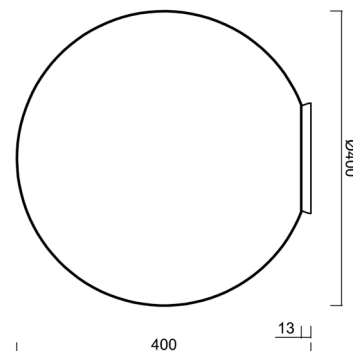

Technické

Typy svítidel	Stmívatelné
Typ montáže	přisazené
Materiál základny	polykarbonát
Materiál stínidla	třívrstvé sklo TRIPLEX OPÁL
Barva základny	bílá Ral9003
Barva stínidla	bílá
Držení stínidla	bajonet
Umístění montáže	strop
Šířka	400 mm
Délka	400 mm
Výška	400 mm
Průměr	ø 400 mm
Montážní otvor	4xø5mm
Kabelový vstup	2xø16mm
Energetická třída	D
Rázová pevnost	IK01
Provozní teplota	od -20°C do +30°C

Stínidlo

Kód produktu	Název	Barva	Popis	Obrázek	Rozkres
20095	196	bílá			