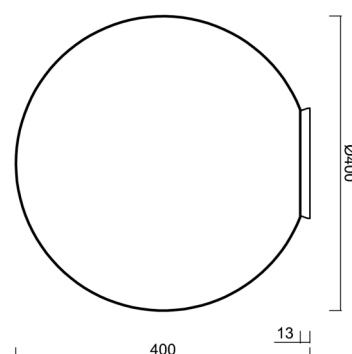

Technické

Typy svítidel	Stmívatelné
Typ montáže	přisazené
Materiál základny	polykarbonát
Materiál stínidla	třívrstvé sklo TRIPLEX OPÁL
Barva základny	mosaz leštěná
Barva stínidla	bílá
Držení stínidla	bajonet
Umístění montáže	strop
Šířka	400 mm
Délka	400 mm
Výška	400 mm
Průměr	ø 400 mm
Montážní otvor	4xø5mm
Kabelový vstup	2xø16mm
Energetická třída	D
Rázová pevnost	IK01
Provozní teplota	od -20°C do +30°C

Stínidlo

Kód produktu	Název	Barva	Popis	Obrázek	Rozkres
20095	196	bílá			