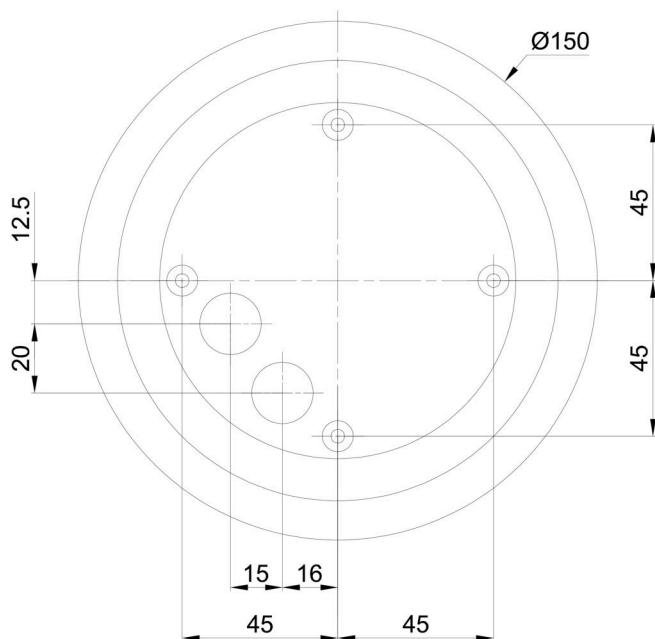

Logistické

EAN	8591728136949
Hmotnost NTT0	3.7 Kg
Hmotnost BTTO	4 Kg
Počet kartonů	1 ks
Objem balení	0.067 m³
Balení 1 šířka	0.405 m
Balení 1 délka	0.405 m
Balení 1 výška	0.41 m
Záruka*	60 měsíců

*U akumulátorů je poskytována záruka v délce 12 měsíců od data prodeje.

Montážní rozměry: