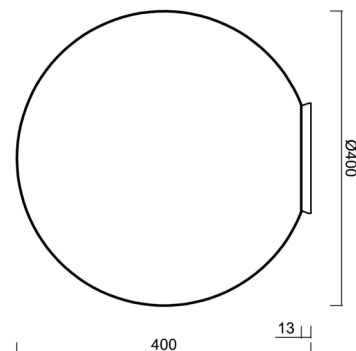

Technické

Typy svítidel	Stmívatelné
Typ montáže	přisazené
Materiál základny	polykarbonát
Materiál stínidla	třívrstvé sklo TRIPLEX OPÁL
Barva základny	chrom
Barva stínidla	bílá
Držení stínidla	bajonet
Umístění montáže	strop
Šířka	400 mm
Délka	400 mm
Výška	400 mm
Průměr	ø 400 mm
Montážní otvor	4xø5mm
Kabelový vstup	2xø16mm
Energetická třída	D
Rázová pevnost	IK01
Provozní teplota	od -20°C do +30°C

Stínidlo

Kód produktu	Název	Barva	Popis	Obrázek	Rozkres
20095	196	bílá			