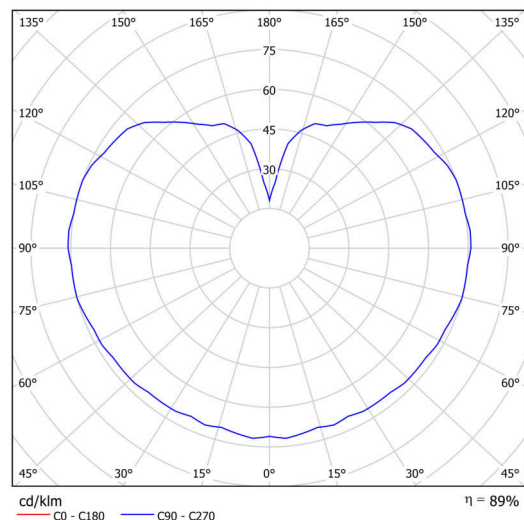

Světelné

Světelný tok svítidla	3910 lm
Světelný tok zdroje	4440 lm
Měrný výkon	144 lm/W
Teplota	3000 K
Životnost LED L80/B10	100000 hod
CRI	Ra80
MacAdam	3
Fotobiologická bezpečnost svítidla dle EN 62471 (Blue light hazard)	Risk group 0

Eulum data pro výpočtové programy jsou k dispozici na www.osmont.cz.