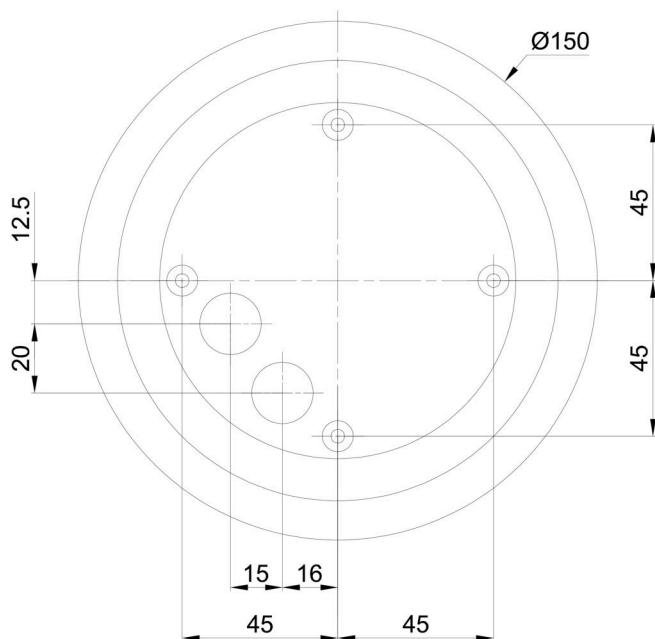

Logistické

EAN	8591728136895
Hmotnost NTT0	3.7 Kg
Hmotnost BTTO	4 Kg
Počet kartonů	1 ks
Objem balení	0.067 m³
Balení 1 šířka	0.405 m
Balení 1 délka	0.405 m
Balení 1 výška	0.41 m
Záruka*	60 měsíců

*U akumulátorů je poskytována záruka v délce 12 měsíců od data prodeje.

Montážní rozměry: