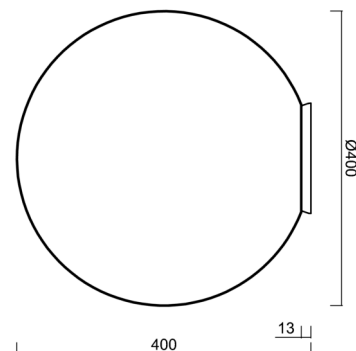

Typy svítidel	Klasické on/off
Typ montáže	přisazené
Materiál základny	polykarbonát
Materiál stínidla	třívrstvé sklo TRIPLEX OPÁL
Barva základny	černá Ral9005
Barva stínidla	bílá
Držení stínidla	bajonet
Umístění montáže	strop
Šířka	400 mm
Délka	400 mm
Výška	400 mm
Průměr	ø 400 mm
Montážní otvor	4xø5mm
Kabelový vstup	2xø16mm
Energetická třída	D
Rázová pevnost	IK01
Provozní teplota	od -20°C do +30°C

Stínidlo

Kód produktu	Název	Barva	Popis	Obrázek	Rozkres
20095	196	bílá			