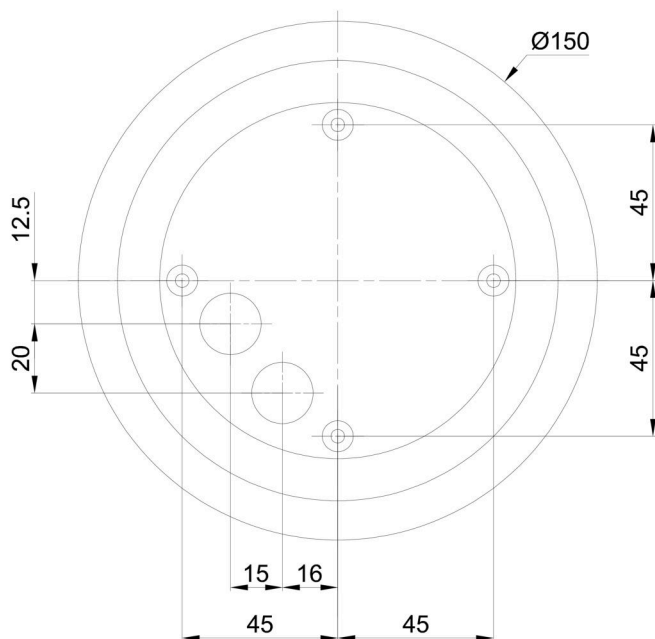

Logistické

EAN	8591728136871
Hmotnost NTT0	3.7 Kg
Hmotnost BTTO	4 Kg
Počet kartonů	1 ks
Objem balení	0.067 m³
Balení 1 šířka	0.405 m
Balení 1 délka	0.405 m
Balení 1 výška	0.41 m
Záruka*	60 měsíců

*U akumulátorů je poskytována záruka v délce 12 měsíců od data prodeje.

Montážní rozměry: