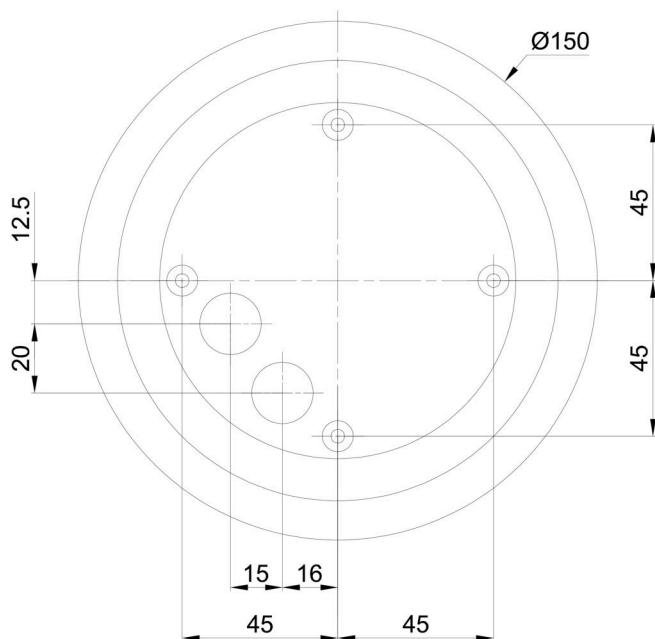

Logistické

EAN	8591728136864
Hmotnost NTT0	3.7 Kg
Hmotnost BTTO	4 Kg
Počet kartonů	1 ks
Objem balení	0.067 m³
Balení 1 šířka	0.405 m
Balení 1 délka	0.405 m
Balení 1 výška	0.41 m
Záruka*	60 měsíců

*U akumulátorů je poskytována záruka v délce 12 měsíců od data prodeje.

Montážní rozměry: