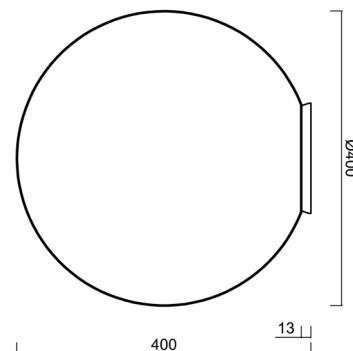

Technické

| | |
|-------------------|-----------------------------|
| Typy svítidel | Stmívatelné |
| Typ montáže | přisazené |
| Materiál základny | polykarbonát |
| Materiál stínidla | třívrstvé sklo TRIPLEX OPÁL |
| Barva základny | bílá Ral9003 |
| Barva stínidla | bílá |
| Držení stínidla | bajonet |
| Umístění montáže | strop |
| Šířka | 400 mm |
| Délka | 400 mm |
| Výška | 400 mm |
| Průměr | ø 400 mm |
| Montážní otvor | 4xø5mm |
| Kabelový vstup | 2xø16mm |
| Energetická třída | D |
| Rázová pevnost | IK01 |
| Provozní teplota | od -20°C do +30°C |

Elektrické

| | |
|-------------------------------|------------|
| Příkon | 27 W |
| Stupeň krytí | IP65 |
| Objímka | LED modul |
| Svorkovnice | šroubovací |
| Počet svítidel na jistič B10A | 31 ks |
| Počet svítidel na jistič B16A | 50 ks |
| Počet svítidel na jistič C10A | 52 ks |
| Počet svítidel na jistič C16A | 85 ks |