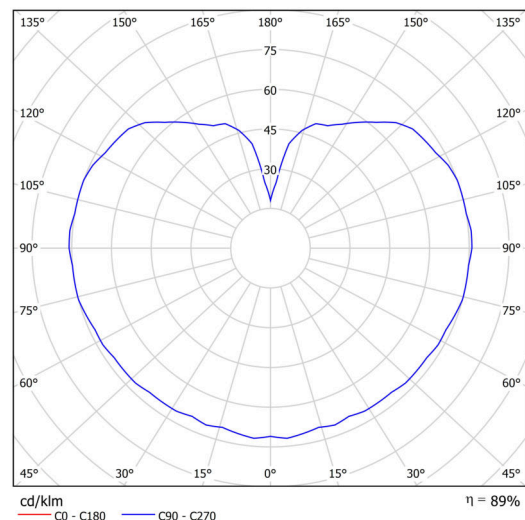

Světelné

Světelný tok svítidla	3910 lm
Světelný tok zdroje	4440 lm
Měrný výkon	144 lm/W
Teplota	3000 K
Životnost LED L80/B10	100000 hod
CRI	Ra80
MacAdam	3
Fotobiologická bezpečnost svítidla dle EN 62471 (Blue light hazard)	Risk group 0

Eulum data pro výpočtové programy jsou k dispozici na www.osmont.cz.