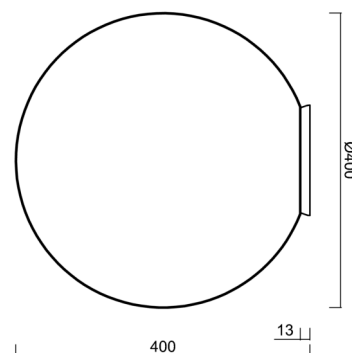

Typy svítidel	Senzorové
Typ montáže	přisazené
Materiál základny	polykarbonát
Materiál stínidla	třívrstvé sklo TRIPLEX OPÁL
Barva základny	mosaz leštěná
Barva stínidla	bílá
Držení stínidla	bajonet
Umístění montáže	strop/stěna
Šířka	400 mm
Délka	400 mm
Výška	400 mm
Průměr	ø 400 mm
Montážní otvor	4xø5mm
Kabelový vstup	2xø16mm
Rázová pevnost	IK01
Provozní teplota	od -20°C do +30°C

Stínidlo

Kód produktu	Název	Barva	Popis	Obrázek	Rozkres
20095	196	bílá			