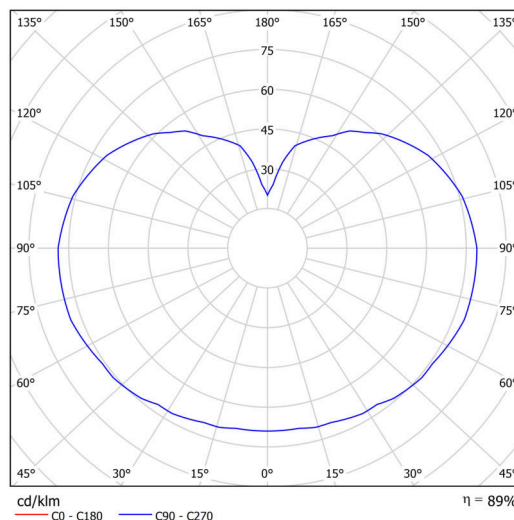

Světelné

Fotobiologická bezpečnost svítidla dle EN 62471 (Blue light hazard)	Risk group 0

Eulum data pro výpočtové programy jsou k dispozici na www.osmont.cz.